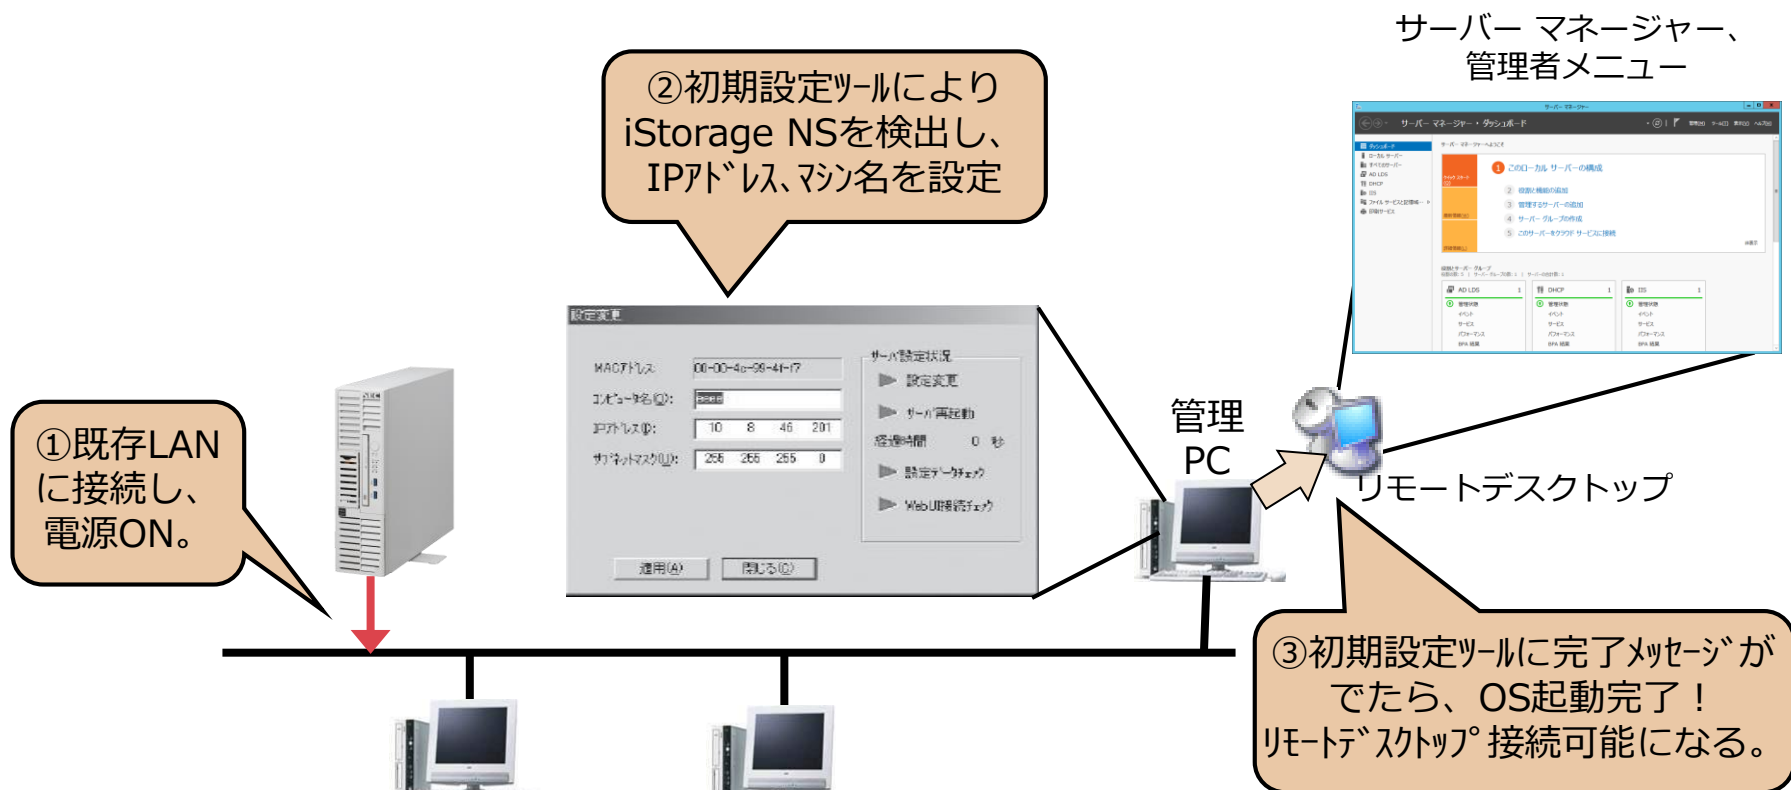

# 簡単セットアップ

iStorage NSシリーズは、「Windows Storage Server OS」がプリインストールされており、OS起動までわずか3ステップと簡単です。

導入コストが少なく済みます。特に多大数導入、支店など拠点への展開においては効果大です。