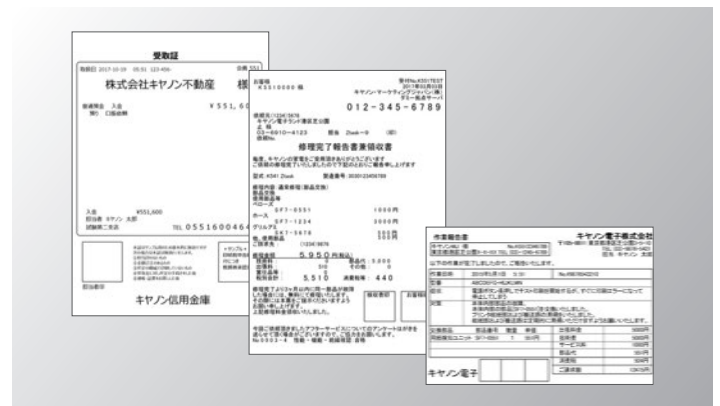

A6サイズの感熱カット紙に対応。外出先で得た情報を帳票に反映し、その場できれいに印刷。(上の帳票はサンプルです)

製品に関する情報はこちらでご確認いただけます。

モバイルプリンター BP-F600 ホームページ
canon.jp/bp-f600

キヤノンマーケティングジャパン株式会社 スマートデバイスソリューション企画課
〒108-8011 東京都港区港南2-16-6 CANON TOWER TEL:03-6719-9891

Canon キヤノン電子株式会社
キヤノンマーケティングジャパン株式会社

〒108-8011 東京都港区港南2-16-6 CANON TOWER

●お求めは信用のある当社で

2018年3月現在