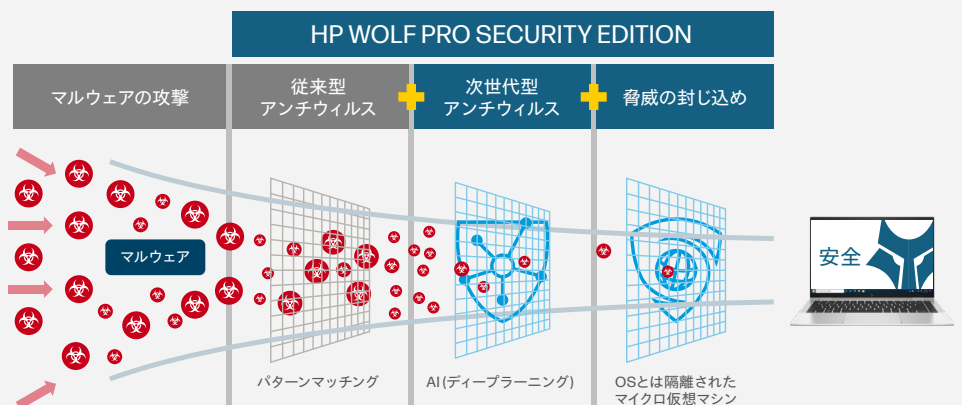

第12世代インテル® Core™ プロセッサに採用「ハイブリッド・アーキテクチャー」

ハイブリッド・アーキテクチャーとは...

負荷の高いタスク処理を担当するパフォーマンスコア (P-core)と、バックグラウンドでマルチタスク処理を行うエフィシエントコア (E-core)の2種類のコアで構成。パフォーマンスの最適化と省電力を実現。

インテル®スレッド・ディレクターが各コアに割り当てを行い最適化

高性能なPコアと高確率なEコアに割り当てるタスクを自動判別する機能。
パフォーマンスと省電力性能の向上を実現します。

各CPUでの処理状況をナノ秒単位の素早さでチェック

どのCPUを使えば最適で最大の能力が出せるかOSに情報を流す

アプリケーションの動作状況に応じて使用するCPUを素早く切り替え負荷を減らす

HP WOLF PRO SECURITY EDITION搭載の DISオリジナルモデルならPC購入だけで安心!

昨今、中小企業のランサムウェア被害件数は大企業よりも増えています。また、PCがウイルスに感染する原因は主に不正メールに添付されているWord, Excel, PDFファイルや悪質なサイトです。

次世代ウイルス対策ソフト「HP WOLF PRO SECURITY EDITION」搭載のHPオリジナルモデルならこれ1台で安心です!ソフトウェアをプリインストールして出荷するので事前の登録設定は一切不要です。

HP WOLF PRO SECURITY EDITIONの防御

HP WOLF PRO SECURITY EDITION はユーザーのアクティビティを多段階防御で守ります。通常のアンチウイルスソフトと同じマルウェアの検知だけでなく、マルウェアの隔離封じ込めも行います!

ウイルスを封じ込めることで、
感染を「なかったこと」に!

●お問い合わせ