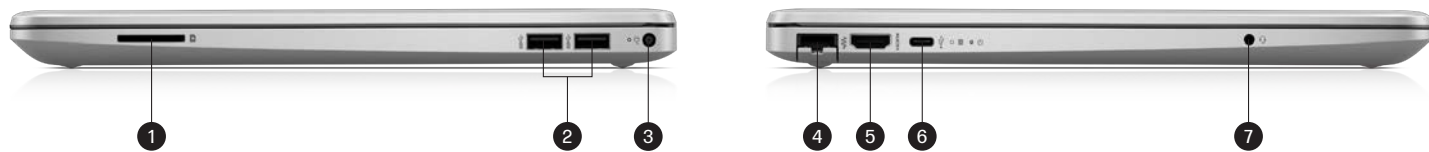

負荷の高いタスク処理を担当するパフォーマンスコア(P-core)と、バックグラウンドでマルチタスク処理を行うエフィシエントコア(E-core)の2種類のコアで構成。パフォーマンスの最適化と省電力を実現。

インテル® スレッド・ディレクターが 各コアに割り当てを行い最適化

高性能なPコアと高確率なEコアに割り当てるタスクを自動判別する機能。
パフォーマンスと省電力性能の向上を実現します。

各CPUでの処理状況を
ナノ秒単位の素早さでチェック

どのCPUを使えば最適で
最大の能力が出せるかOSに情報を流す

アプリケーションの動作状況に応じて使用する
CPUを素早く切り替え負荷を減らす

インターフェイス ※画像はイメージです。実際の製品と細部が異なる場合があります。

1 SDカードリーダー

2 USB Type-A 3.2 Gen1x2

3 電源コネクタ

4 ネットワークポート(RJ45)ギガビット対応

5 HDMI(v1.4b)