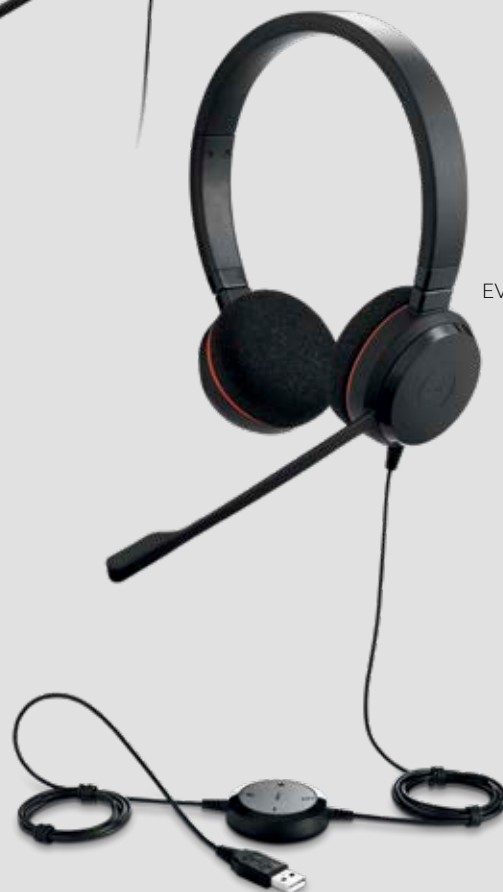

効率を上げるクリアな会話

簡単な通話管理と通話と音楽に優れたサウンドのエントリーレベルの業務用ヘッドセット

通話の管理が容易

音量やミュートなど、最も頻繁に使用する機能に簡単にアクセス。コントロールユニットからすばやく簡単に通話に応答・終了できます。

柔軟性に優れたプラグアンドプレイ接続

箱から出してすぐに動作します。コンピュータの USB ポートに接続するだけで簡単にインストールできます。USB-A と USB-C 対応モデルを選択可能。

終日快適な付け心地 (Evolve 20SE)

スタイルと快適性を追求したソフトなレザーイヤーパッド。調整可能なヘッドバンドで完全にフィット。

EVOLVE 20 SE

EVOLVE 20

接続対象^{*}:

* 機器によって異なります

接続方法

コンピュータの USB ポートに Evolve20/20SE を接続します。USB-A と USB-C 対応モデルを選択可能。

携帯デバイスの USB-A または USB-C ポートに Evolve20/20SE を接続します*

使用方法 - 通話管理

	特長	特長
接続性	USB-A または USB-C 接続性	コンピュータやモバイルデバイス* への USB-A または USB-C* からのプラグアンドプレイ接続を実現します
	認定	主要 UC ベンダー各社および Microsoft Teams Open Office の認定を取得**
オーディオ	マイク	ノイズキャンセリングマイクで周囲の雑音を消去。
	ソフトウェアの統合	Jabra Xpress および Jabra Direct から利用できる追加機能
	スピーカー	28mm のパワフルなスピーカーにより、豊かなサウンドと卓越したオーディオ体験を約束いたします。
簡単操作	通話管理	通話の応答 / 拒否、スピーカー音量の上げ / 下げ、ミュートを行います
	一日中快適	フォームまたはレザータイプイヤークション** と一日中快適なオンザイヤースタイル。
種類	UC および MS 対応機種	UC または MS Teams 対応機種から選択します
	装着スタイル	ステレオとモノラルの対応機種から選べます。
互換性	主要 UC ベンダー各社および Microsoft Teams Open Office**	  