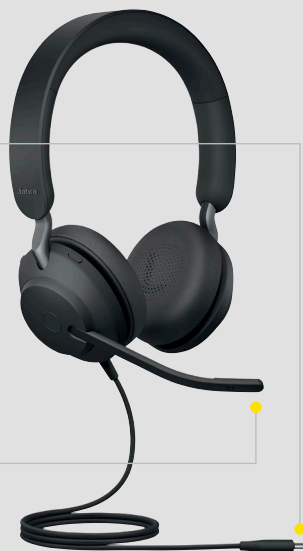

新しく改良されたビジーライトで4倍見やすくなりました*。あらゆる角度から見えるため、さらに中断を低減することができます。これで、静寂の中で仕事ができます。

大切な場面での良質な通話を可能に

Jabra は、世界をリードする Evolve シリーズ** の卓越した通話性能をさらに高めました。Evolve2 40 は、高度なデジタルチップセットと戦略的に構築した3つの業務用マイクを備えた、コード付きヘッドセットです。通話の際に周囲の雑音を35% 低減します*。

終日快適に使用できるように設計

完璧な形状を求めて、数百もの頭の測定を重ね、耳の自然な形状にフィットする柔らかなメモリーフォームクッションも追加し、耐久性に優れた上質な素材を使って仕上げています。

将来の機能拡張を可能にするテクノロジー

アップグレード可能なプラットフォームは、Jabra Xpress を使用した将来のファームウェアのアップグレードにより、投資価値をさらに高めます。

開始方法

1. Jabra Evolve2 40 をコンピュータの USB A または USB C ポートに差し込みます (ヘッドセットの USB 対応機種に応じて)。

2. マイクを口元に近づけます。

使用方法

▶▶ 1 回押す

◀+ 1 回押す

▶▶▶ 1 秒間長押しします

◀- 1 回押す

◀◀ 1 秒間長押しします

◀- | ▶+ 音量 + と音量 - を同時に押すと、ビジーライトをオン / オフにできます

🎧 1 回押す

または、マイクのブームアームを下に動かして着信通話に応答します

🎧 1 回押す

🎧 ブームを上げるとミュートし、下げるとミュート解除になります

	特長	特長
接続性	USB-A または USB-C 接続性	パソコンやモバイルデバイスへの USB-A または USB-C からのプラグアンドプレイ接続ができます
オーディオ	マイク 遮音設計 ソフトウェアの統合 スピーカー	卓越した通話パフォーマンスを実現する、3 マイクテクノロジー 周囲が騒がしいときでも集中力を強化できるような瞬時に遮音 Jabra Xpress および Jabra Direct から利用できる追加機能 40mm のパワフルなスピーカーにより、豊かなサウンドと卓越したオーディオ体験を約束いたします。
簡単操作	ビジーライト ブームアームによるミュートと通話の応答	どの角度からも見える、両方のイヤークップの 360° ビジーライトが、「応答不可」信号として動作し、集中力を高める ブームアームを上げるとミュートし、下げるとミュート解除または通話に応答します
種類	通話管理 UC および MS 対応機種 装着スタイル	通話の応答 / 拒否、スピーカー音量の上げ / 下げ、ミュートを行います UC または Microsoft Teams 対応機種から選択します ステレオとモノラルから選べます。
認定	主要な UC ベンダー	      