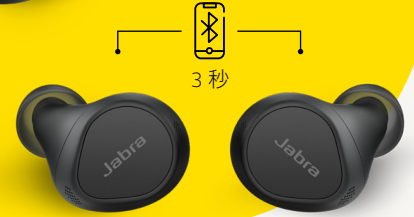

聴覚保護

業務で数多くの通話をこなす方にとって、聴覚の保護は切実な問題です。Jabra のセーフトーン™ および セーフトーン™ G616 機能は平均オーディオレベルを監視し、急激な過大音量による聴覚の損傷をピークストップ™ 技術で防ぎます。良い仕事は、働く人の健康から。Jabra なら安心です。

充電方法

最長 8 時間のバッテリー持続時間
3 回のフル充電
外出先

ケースとイヤホンのセットを購入するとワイヤレス充電パッドも付属

ノートパソコンに接続する方法

ノートパソコンに接続する場合、事前にペアリングされた USB アダプターを差し込むとすぐに使用できます。

プラグアンドプレイ

スマートフォンに接続する方法

両方のイヤホンのボタンを 3 秒間長押しし、音声指示に従ってデバイスにペアリングします。

使用方法

左

(ANC、ヒアスルー)		1 回押す
(音声アシスタント)		2 回押す
		1 秒間押す

右

	1 回押す
	2 回押す
	3 回押す
	1 秒間押す

特長

メリット

接続性	ノートパソコン、スマートフォン、タブレット	USB-A または USB-C モデルに対応する [®] Jabra Link 380 Bluetooth アダプター。コンピュータから最大 20m のワイヤレス動作範囲。動作範囲を大幅に強化し、ドロップアウトを低減
	アドバンスド Bluetooth マルチポイント	モバイルデバイスとノートパソコンを含め、同時に 2 台の Bluetooth 対応デバイスに接続可能
	複数デバイスへのペアリング	最大 8 台のデバイスにペアリングして、同時に 2 台のデバイスに接続可能
オーディオ	マルチセンサーボイス™	指向性マイク、骨伝導センサー、高度なアルゴリズムにより周囲のノイズを低減
	アクティブノイズキャンセリング (ANC)	調整可能なアクティブキャンセリング機能により、ノイズキャンセリングのレベルを完全にコントロール
	調整可能なヒアスルー	調整可能なヒアスルーにより、イヤホンを取り外すことなく、周囲の音を聞くことが可能
	遮音設計	遮音に適したデザイン
	AAC および SBC コーデック	音楽パフォーマンスの向上
	カスタマイズ可能なイコライザー	Jabra Sound+ アプリで利用できるカスタマイズ可能なイコライザーで、好みの音質に調整
	MyFit	MyFit でイヤホンの密閉性をテストすることにより ANC を改善し、優れたサウンドパフォーマンスを実現
	ソフトウェアの統合	Jabra Sound+ アプリ、Jabra Direct および Jabra Xpress から利用できる追加機能
	音声アシスタントアクセス	ボタンをワンタッチするだけで音声アシスタントに素早くアクセス。
操作性	片耳モード	どちらか一方のイヤホンのみを単独で使用可能
	充電式バッテリー	イヤホンのみで最長 8 時間のバッテリー持続時間、充電ケースと併用で最長 33 時間
	急速充電	5 分の充電でバッテリーが最長で 1 時間分持続
	ワイヤレス充電	Qi 認定に対応したワイヤレス充電パッドと互換性あり (ケースとイヤホンのセットにはワイヤレス充電パッドが付属)
	MyControls	Jabra Sound+ アプリで使用できる MyControls でボタンの操作方法を設定
	デバイス名の設定	Jabra Sound+ アプリまたは Jabra Direct ソフトウェアを使用してイヤホンに名前を付け、見分けることができるようにしましょう。
	音声アシスタント対応	希望する音声アシスタントを Jabra Sound+ アプリで選択、Alexa 内蔵 [*] 、MyControls で設定
デザインと快適性	密閉式デザイン	遮音性にすぐれ、ぴったりとしたフィット感を得られるデザイン
	アクセサリ	3 セットの円形のシリコン製イヤージェル™ (S、M、L)、充電ケース、USB-A から USB-C への充電ケーブル**
耐久性	IP57	防塵・防水性能に優れ、耐久性に優れたプレミアム素材を使用し、2 年間の保証が付属
アプリ	Jabra Sound+	カスタマイズ可能なイコライザー、Find my Jabra、およびファームウェアアップデートへのアクセス
モデル	UC および MS 対応機種	UC または Microsoft Teams 対応機種から選択します
認定	すべての主要な通信プラットフォーム	主要なユニファイド・コミュニケーション (UC) プラットフォームに対応