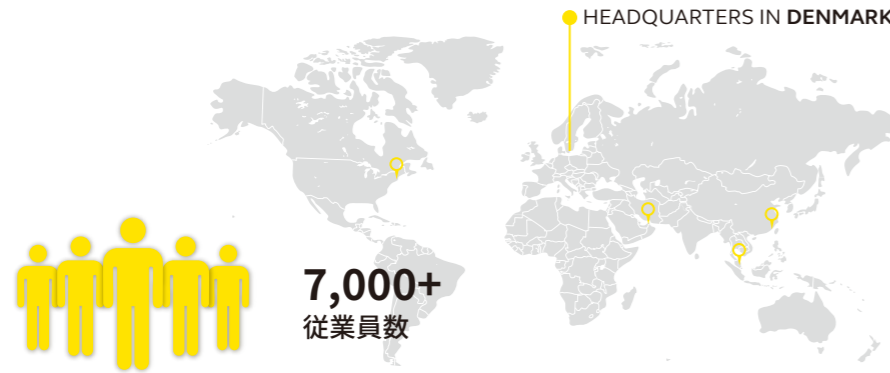

医療部門

補聴器

Jabraは150年以上の歴史を持つGNグループの一員です。
Jabraはその安全性と技術・品質の高さに圧倒的な支持を受け、
国内外で遠隔コミュニケーション向けオーディオ・ビデオデバイスとして利用されています。

本社:デンマーク
従業員:約7,000
100ヶ国で展開

Certified for Microsoft Teams
 zoom Certified
 works with Google Meet
 CRESTRON
 Lenovo
 [詳細はこちら▶](#)