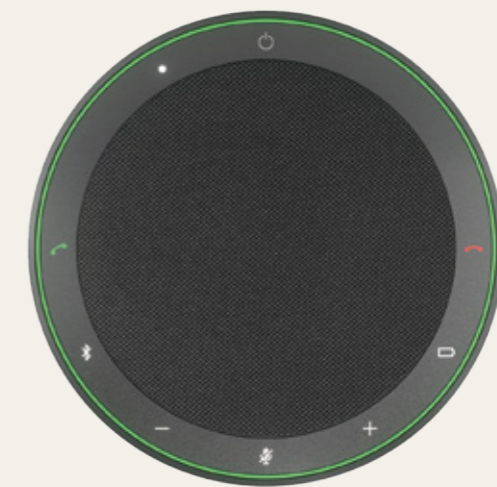

Jabra Speak2 55 新製品
スピーカーフォン無線/有線モデル
■商品番号 2755-109 (MS) / 2755-209 (UC)

Jabra Speak2 40 新製品
スピーカーフォン有線モデル
■商品番号 2740-109 (MS) / 2740-209 (UC)