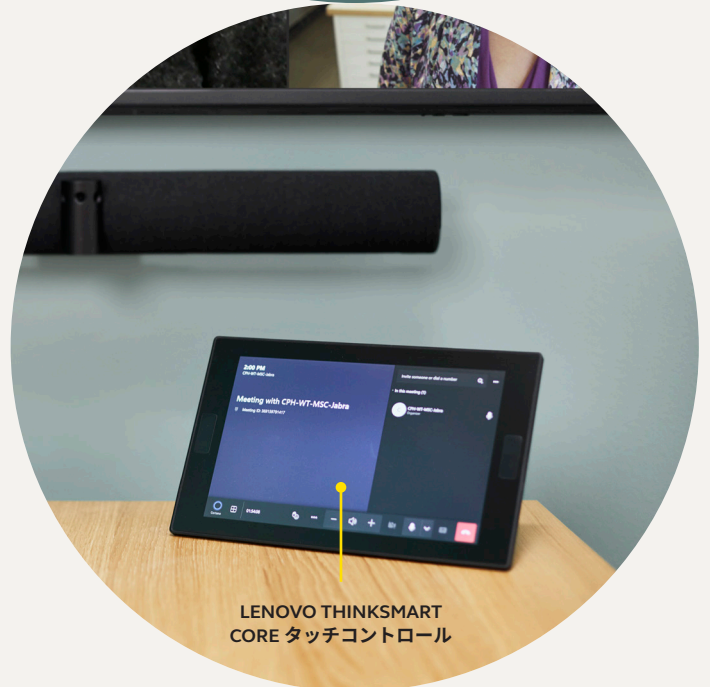

ホワイトボードを世界と共有しよう

現在、会議の 80% は完全オンラインまたはハイブリッドになっているため²、Jabra はホワイトボードを再開発しました。Jabra の革新的なホワイトボードストリーミング機能を利用すれば、180° 視野により、リアルタイムでホワイトボードの内容を共有でき、カメラとボードの角度に大きな食い違いがある場合にも対応できます。インテリジェントなソフトウェアが自動的に視点を補正し、画像をリアルタイムで向上させ、輝き、光沢、影を軽減し、マーカーの線の色やコントラストを向上させることにより、最適な表示を可能にします。デュアルビデオストリームにより、ホワイトボードと会議の参加者両方が同時に表示されます。他のブランドとは異なり、この機能は組み込まれているので、別々のコンテンツカメラを部屋に設置する必要はありません。**革新的な会議室へようこそ。**

アクティブスピーカーのみにフォーカスして追跡するようリアルタイムで即座に調整を行うことにより、会議を直感的に提供します。

デュアルストリーム ホワイトボード

ホワイトボードコンテンツと会議室参加者の両方を同時に表示して、ホワイトボードコンテンツをシームレスに提供します。

セットアップして接続し、開始する

簡単な設置

PanaCast 50 は、あらゆる部屋の設定に合わせた3つのオプションを使用して、簡単に設置できます。Wall Mount、Table Stand、Screen Mount (VESA)³ から選択し、説明に沿って設置します。

簡単なセットアップ。すぐに会議を

PanaCast 50 はプラグアンドプレイなので、初めての設定でも日々の使用でも、とても簡単に利用できます。Jabra が目指しているのは、コラボレーションをシンプルに保つことです。そのため、PanaCast 50 は以下の2つの異なった方法で利用できます。

スタンドアロン型
Bring Your Own Device
(BYOD) 周辺機器

Lenovo ThinkSmart
Core を搭載したルーム
システムとして

あなたの働き方に合う方法をお選びください。

LENOVO THINKSMART
CORE タッチコントロール

| | 特長 | 特長 |
|-------|---|---|
| ビデオ | 180° の視野 | 部屋全体を歪みなく自然に表示 |
| | パノラマ 4K 画質 | 全員に焦点の合った、鮮明な画像 |
| | バーチャルディレクター | アクティブな話者を検知して、それに応じてフレーミングを行い、ダイナミックで魅力的な会議に |
| | Dynamic Composition | 最大 4 人の参加者のクローズアップビュー |
| オーディオ | マイク | 8 個のビームフォーミングマイクにより、会話が明瞭でクリア |
| | スピーカー | 振動ゼロのスピーカー 4 台による高解像度のオーディオ |
| 操作性 | ホワイトボードの共有 | ホワイトボードに書かれた内容すべてをリアルタイムでキャプチャし、読みやすく表示 |
| | Room Usage Insights | 視覚的なダッシュボードデータが過去の会議履歴を分析し、そのデータに応じてオフィススペースを再構築 |
| | プラグアンドプレイによる接続 | 瞬時にコラボレーション |
| 互換性 | Microsoft Teams Rooms、Zoom、Zoom Rooms での使用は認定済み。すべての主要な UC プラットフォーム向けに最適化されています。互換性については、jabra.com をご参照ください |   |