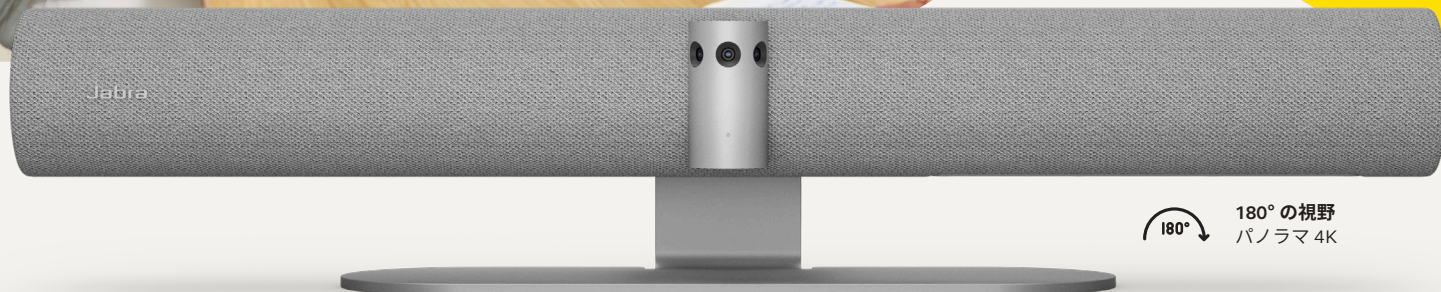

PANACAST 50

ビデオバー。新発売。

180° 180°の視野
パノラマ 4K

会議で誰が話しているのか、会議室に誰がいるのかが、これで一目瞭然です。Jabra の **Intelligent Meeting Room Experience** の機能を利用すれば、リモート参加者もまるでミーティングルームにいるようになります。PanaCast 50 は、AI 対応のビデオおよびオーディオストリームを使用して、より自然なコラボレーション体験を実現します。また、独自のインテリジェントなアルゴリズムにより、会議のトーンとニュアンスを捉え、チームがどこにいてもつながりと一体感を持てるようにすることができます。

驚異的なサウンド

8 個のプロ用のビームフォーミングマイク、ノイズを低減するためのインテリジェントなアルゴリズムを備え、ハイブリッドワークにぴったりの会議室オーディオを開発しました。Jabra の設計による振動ゼロの 4 つの強力なスピーカー配列が、部屋をプレミアムな HD サウンドで満たし、最新の 2 ウェイオーディオ技術がより自然な会話を届けます。サウンドで生産性が向上します。

JABRA なら、すべての人を参加させられます

どのような設定でも、PanaCast 50 を使用すれば、チームはつながり、平等に参加することができます。リアルタイムのビデオオスティッチングテクノロジーは特許取得済み。3 台の 13 メガピクセルカメラからのストリームを自動的に、ライブで遅延なくつなぎ合わせるので、パノラマ 4K 1 で滑らかな 180° 視野が作成されます¹。ビデオ会議が生まれ変わります。

¹Jabra Direct と Jabra Xpress を介したバーチャルディレクターとインテリジェントズームから選択できます

ホワイトボードを世界と共有しよう

現在、会議の 80% は完全オンラインまたはハイブリッドになっているため²、Jabra はホワイトボードを再開発しました。Jabra の革新的なホワイトボードストリーミング機能を利用すれば、180° 視野により、リアルタイムでホワイトボードの内容を共有でき、カメラとボードの角度に大きな食い違いがある場合にも対応できます。インテリジェントなソフトウェアが自動的に視点を補正し、画像をリアルタイムで向上させ、輝き、光沢、影を軽減し、マーカーの線の色やコントラストを向上させることにより、最適な表示を可能にします。デュアルビデオストリームにより、ホワイトボードと会議の参加者両方が同時に表示されます。他のブランドとは異なり、この機能は組み込まれているので、別々のコンテンツカメラを部屋に設置する必要はありません。**革新的な会議室へようこそ。**