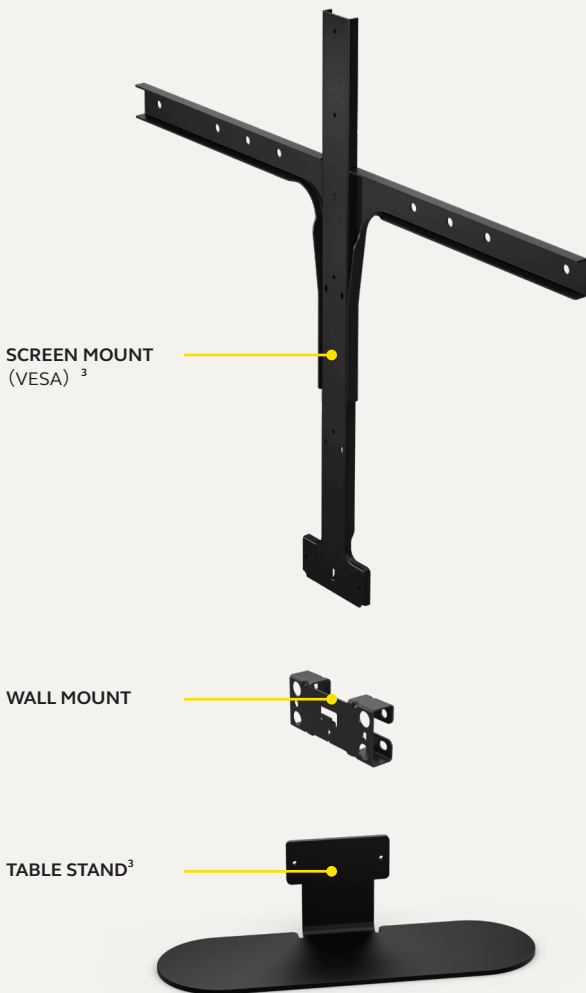

アクティブスピーカーのみにフォーカスして追跡するようリアルタイムで即座に調整を行うことにより、会議を直感的に提供します。

デュアルストリーム ホワイトボード

ホワイトボードコンテンツと会議室参加者の両方を同時に表示して、ホワイトボードコンテンツをシームレスに提供します。

セットアップして接続し、開始する

簡単な設置

PanaCast 50 は、あらゆる部屋の設定に合わせた3つのオプションを使用して、簡単に設置できます。Wall Mount、Table Stand、Screen Mount (VESA)³ から選択し、説明に沿って設置します。