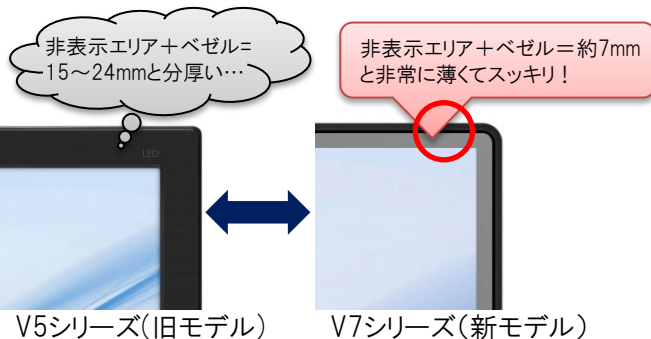

⑤ベゼル薄で省スペースを実現