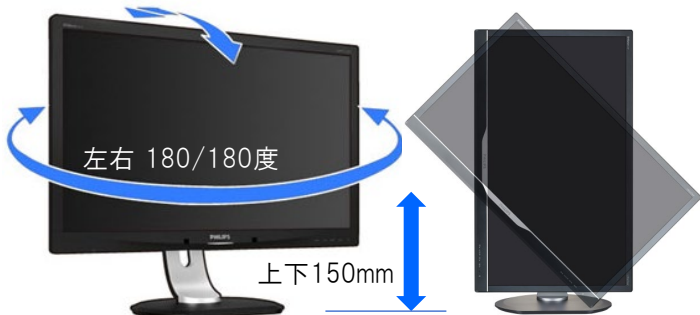

4K2K解像度とIPSパネルで高精細広視野角な映像描写を実現

解像度はフルHDの約4倍

約829万画素の4K2Kで細かい描写を実現

高精細広視野角な

IPSテクノロジーパネル使用

省エネ機能「パワーセンサー」

液晶ディスプレイ
前面にセンサーを
内蔵しており、
ユーザーが席を外すと
自動的に輝度を低減。
電力消費を最大70%
削減でき、ユーザーを
感知すると自動的に
元の画面に戻ります。

自動調整「ライトセンサー」

液晶ディスプレイ前面にセンサーを内蔵しており、
まわりの明るさに合わせて自動的に輝度を低減。

イメージ

まわりが明るい時

まわりが暗い時

充実のインターフェース&付属ケーブル

約207万画素のウェブカメラ内蔵

279P1/11

329P1H/11

付属ケーブル

- ・HDMIケーブル
- ・USB Type-Cケーブル
- ・DisplayPortケーブル
- ・電源ケーブル

入力端子

Windows10 Hello対応のウェブカメラを内蔵
顔認識で簡単自動ログイン

1プッシュでカメラが出てきて、使わない時は収納も可能

※329P9H/11のみ

※Window 10対応PCに限ります。
 ※Windows 10 Hello非対応PCをご利用の際は、最初に複製モードで設定を行ってください。
 ※Windows 10 Hello登録の前にPINコードを登録する必要があります。
 設定方法など詳しくは、こちらのサイトをご参照ください
 →<http://windows10-help.com/908/>

上下左右回転可能なスタンド

目にやさしい2つの機能

前後-5/35度

回転90度

ローブルーライトモード

フリッカーフリー機能

4段階のブルーライトカットで設定が可能

輝度を下げると起こりがちなチラつきを防止