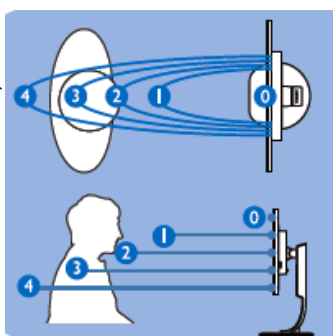

省エネ機能「パワーセンサー」

液晶ディスプレイ
前面にセンサーを
内蔵しており、
ユーザーが席を外すと
自動的に輝度を低減。
電力消費を最大70%
削減でき、ユーザーを
感知すると自動的に
元の画面に戻ります。