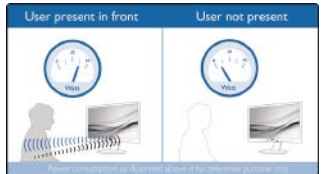

PowerSensor

PowerSensorは組み込み型の「人センサー」です。無害の赤外線信号を発信・受信して、ユーザーの在席を確認し、ユーザーが机から離れている時には自動的にモニターの明るさを落とします。それによって、電力消費量を最大70%節約し、モニターの寿命を延ばします。

ターの寿命を延ばします。

製品スペック

メーカー型番		279P1/11
カラー		ブラック
画面サイズ		27" (4K)
UPCコード		6 09585 25433 6
液晶パネル駆動方式		IPS Technology
パネルタイプ		ノンフレア (反射防止)
有効表示領域(横×縦)		596.74 x 335.66 mm
推奨解像度		3840 x 2160
最大表示色		約10億7000万色
視野角		水平178°垂直178°
輝度		350 cd/m²
通常コントラスト比		1,000:1
スマートコントラスト比		50,000,000:1
応答速度	通常動作時	14 ms
	スマートレスポンス動作時	4 ms
HDCP対応		対応 (HDCP 2.2)
映像入力端子	アナログ	-
	デジタル	HDMI 2.0 x 2, Display Port 1.4 x 1, USB C 3.2 Gen2 x 1 (DP Alt mode)
映像出力端子	デジタル	-
	RJ45	RJ45 x 1 (10M/100M/1G)
USB Type-C最大電源供給量		90W (USB PD version 3.0)
USBポート		USB 3.2 x 4
消費電力	使用時	20.9 W
	スタンバイ時	<0.3 W
VESA DPM		OK
適合規格		EnergyStar 8.0, RoHS2, VCCI, J-Moss, PSE, グリーン購入法、TCO Certified Edge
プラグ&プレイ		VESA DDC2B/C1
各種調整機能	色調整	輝度、コントラスト、色温度、sRGB
	画像調整	-
	その他	OSD言語設定、ローブルーモード、SmartContrast、SmartImage、EasyRead mode
スピーカー		3 W x 2
オーディオ出力		あり
VESAマウント		VESA 100 mm x 100 mm
VESA穴サイズ		M4 x 10 mm
電源		電源内蔵
ケンジントスロット		対応
本体重量		7.38kg
梱包重量		9.18kg
本体寸法(W)×(H)×(D)		613 x 537 x 205 mm
包装寸法(W)×(H)×(D)		730 x 471 x 193 mm
フリッカーフリー/ローブルモード/ソフトブルー		あり/あり/なし
チルト/高さ調整/スイーベル/ピボット		-5~35度/150 mm/-180~180/90度
付属品(モニタ/電源ケーブル長)		HDMI cable 1.8M, DP cable 1.8M, USB Type C-C cable 1M, Power cable 1.8M
保証期間		お買い上げより5年間 (パネルに関しても5年間) センドバックサポート (往復送料無料)
備考		フリッカーフリー、ローブルーモード、AdaptiveSync、パワーセンサ-/ライトセンサー、NTSC 103% / sRGB 122%, Smart Ergobase(スイーベル±180°), Zeroスイッチ, RJ45 x 1 (Wake on Lan対応)

取扱い店印

Philipsディスプレイは安心の5年間フル保証

- 5年間の無償保証にふくまれるもの：本体（内部部品や電源）/液晶パネル/バックライト/ケーブル
- 無償修理・有償修理どちらの場合も受けられるサービス：往復送料無料/検査技術料無料/修理キャンセル料無料/修理専用箱無料提供

【注意事項】保証期間はお客様が購入した日を基準として計算し、外部や人為的原因による故障、またはパネルの焼き付けや経年による照度の低下等はすべて保証の対象外になります。液晶パネル及びモニター本体の保証期間はともに5年です。フィリップスブランドモニターの特定期間以外はすべてパネルを含め5年保証となります。

充実サポートのPhilipsディスプレイ フィリップスモニター・サポートセンター

製品に関するお問い合わせはフィリップスモニター・サポートセンターへお電話ください。

☎ 0120-060-530

受付時間:月曜日～金曜日 午前10時～午後5時

✉ フィリップスモニター・メールサポート

製品に対するお問い合わせはメールでもOK。
フィリップスモニター・メールサポートまでメールをご送信ください。

Philips-support@seamless.co.jp

注意事項:土日・祝日はお休みとさせていただきます。