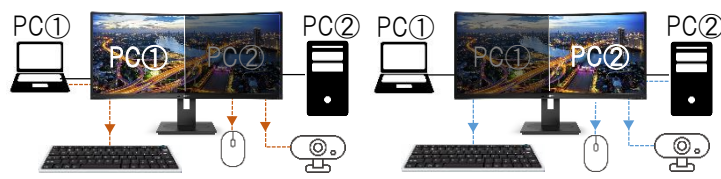

PCにつなぐのはType-CケーブルだけでOK! PCまわりがスッキリ!!

USB Type-Cケーブル

USB Type-Cケーブルでつなぐと、4つの信号+電力をケーブル1本でまとめられる!

- ①映像
- ②音声
- ③インターネット回線…有線LANが使用可能
- ④電力(充電)…ノートPCの電源ケーブルが不要に!
- ⑤USB信号…モニター側に挿して使える!

HDD
ドライブ

有線LANケーブル

電源ケーブル

入力端子			
HDMI	ID	USBC	AUDIO OUT

画面分割機能「PbP/PiP」

ピクチャー・バイ・ピクチャー(PbP) ピクチャー・イン・ピクチャー(PiP)

KVMスイッチ機能搭載

同じマウス・ビデオ・キーボードで2台のPCを操作できる機能
全画面、PbP/PiPどちらも使用可能です。

目にやさしい2つの機能

ローブルーライトモード

フリッカーフリー機能