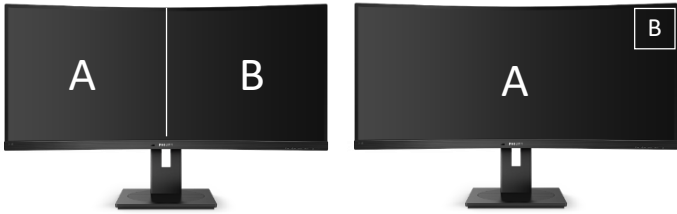

PCにつなぐのはType-CケーブルだけでOK! PCまわりがスッキリ!!

USB Type-Cケーブル

USB Type-Cケーブルでつなぐと、4つの信号+電力をケーブル1本でまとめられる!

- ①映像
- ②音声
- ③インターネット回線…有線LANが使用可能
- ④電力(充電)…ノートPCの電源ケーブルが不要に!
- ⑤USB信号…モニター側に挿して使える!

HDD
ドライブ

有線LANケーブル

電源ケーブル

入力端子			
HDMI	ID	USBC	AUDIO OUT

画面分割機能「PbP/PiP」

ピクチャー・バイ・ピクチャー(PbP) ピクチャー・イン・ピクチャー(PiP)

KVMスイッチ機能搭載

同じマウス・ビデオ・キーボードで2台のPCを操作できる機能
全画面、PbP/PiPどちらも使用可能です。

目にやさしい2つの機能

ローブルーライトモード

フリッカーフリー機能