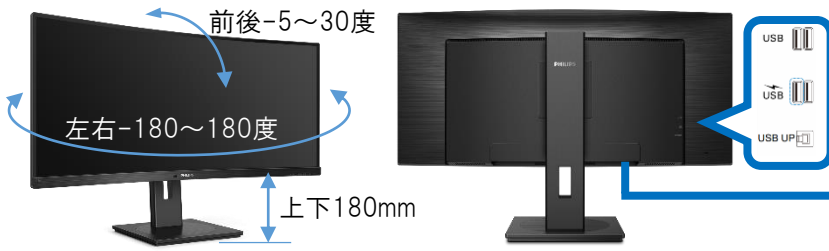

稼働スタンドと充実の入力端子&付属ケーブル