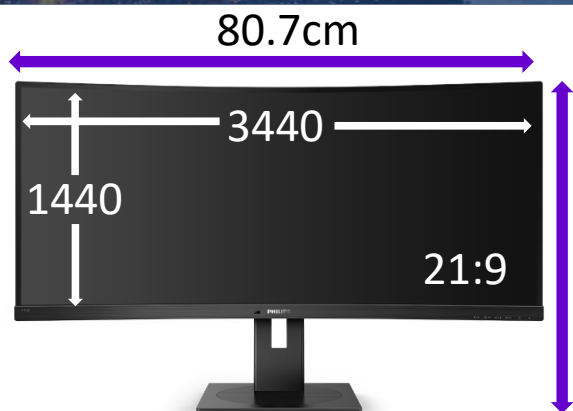

34インチ21:9ウルトラワイド液晶

346B1C/11

2022年4月発売予定

サイズ:34インチ

パネル:曲面VAパネル

入力端子:HDMI2.0、DisplayPort1.2、USB Type-C3.2 Gen1

34インチ大型曲面で作業画面が広い&見やすい!

最先端入力端子のUSB Type-C 3.2 Gen1を搭載

PCにつなぐのはType-CケーブルだけでOK! PCまわりがスッキリ!!

USB Type-Cケーブル

USB Type-Cケーブルでつなぐと、4つの信号+電力をケーブル1本でまとめられる!

- ①映像
- ②音声
- ③インターネット回線…有線LANが使用可能
- ④電力(充電)…ノートPCの電源ケーブルが不要に!
- ⑤USB信号…モニター側に挿して使える!

HDD
ドライブ

有線LANケーブル

電源ケーブル