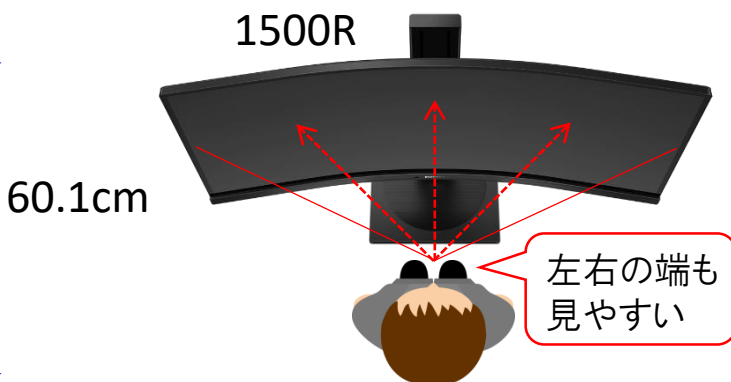

34インチ21:9ウルトラワイド液晶

346B1C/11

2022年4月発売予定

サイズ:34インチ

パネル:曲面VAパネル

入力端子:HDMI2.0、DisplayPort1.2、USB Type-C3.2 Gen1

34インチ大型曲面で作業画面が広い&見やすい!

最先端入力端子のUSB Type-C 3.2 Gen1を搭載

PCにつなぐのはType-CケーブルだけでOK! PCまわりがスッキリ!!

USB Type-Cケーブル

USB Type-Cケーブルでつなぐと、4つの信号+電力をケーブル1本でまとめられる!

- ①映像
- ②音声
- ③インターネット回線…有線LANが使用可能
- ④電力(充電)…ノートPCの電源ケーブルが不要に!
- ⑤USB信号…モニター側に挿して使える!

HDD
ドライブ

有線LANケーブル

電源ケーブル