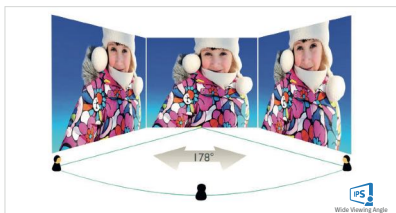

PHILIPS

Monitors

ストレスフリーな操作性を極めた、最新鋭WQHDディスプレイ。

主な特長

24E1N5500E/11

27E1N5500E/11

極めて鮮明な映像

2560×1440ピクセルまたは2560×1080ピクセルの極めて鮮明なクアドHD映像を実現します。ディスプレイポート、HDMIなどのブロードバンドソースによって可能になった高ピクセル密度のパネルを採用することにより、映像やグラフィックを鮮やかに表示することができます。3Dグラフィックアプリケーションを使用し、CAD-CAMの解像度に関してきわめて詳細な情報を必要とする方や、膨大な量のスプレッドシートで財務ウィザードを使用する方に、フィリップスディスプレイの極めて鮮明な映像は、必ずお役に立つはずです。

2560×1440ピクセルまたは2560×1080ピクセルの極めて鮮明なクアドHD映像を実現します。ディスプレイポート、HDMIなどのブロードバンドソースによって可能になった高ピクセル密度のパネルを採用することにより、映像やグラフィックを鮮やかに表示することができます。3Dグラフィックアプリケーションを使用し、CAD-CAMの解像度に関してきわめて詳細な情報を必要とする方や、膨大な量のスプレッドシートで財務ウィザードを使用する方に、フィリップスディスプレイの極めて鮮明な映像は、必ずお役に立つはずです。

IPSテクノロジー

IPSディスプレイは、178/178度の超広視野角を実現する先進テクノロジーを採用し、ほぼどの角度からでもディスプレイを見ることができます。IPSディスプレイは、標準的なTNパネルと異なり、画像を鮮やかな色彩でくっきりと表示します。このため、写真、映画、ウェブの閲覧だけでなく、色の正確性や一貫した明るさを常に求める専門用途にも最適です。

1ms MPRTのすばやい応答

MPRT(動画応答時間)は、より直感的に応答性能を示す方法で、不鮮明なノイズが見られてからクリーンでくっきりした画像になるまでの時間を直接参照します。1ms MPRTのフィリップスゲーミングモニターは、スミアやモーションブラーを効果的に排除し、ゲーミングエクスペリエンスを向上させるために、よりシャープで正確なビジュアルを提供します。スリル満点のゲームプレイに最適です。