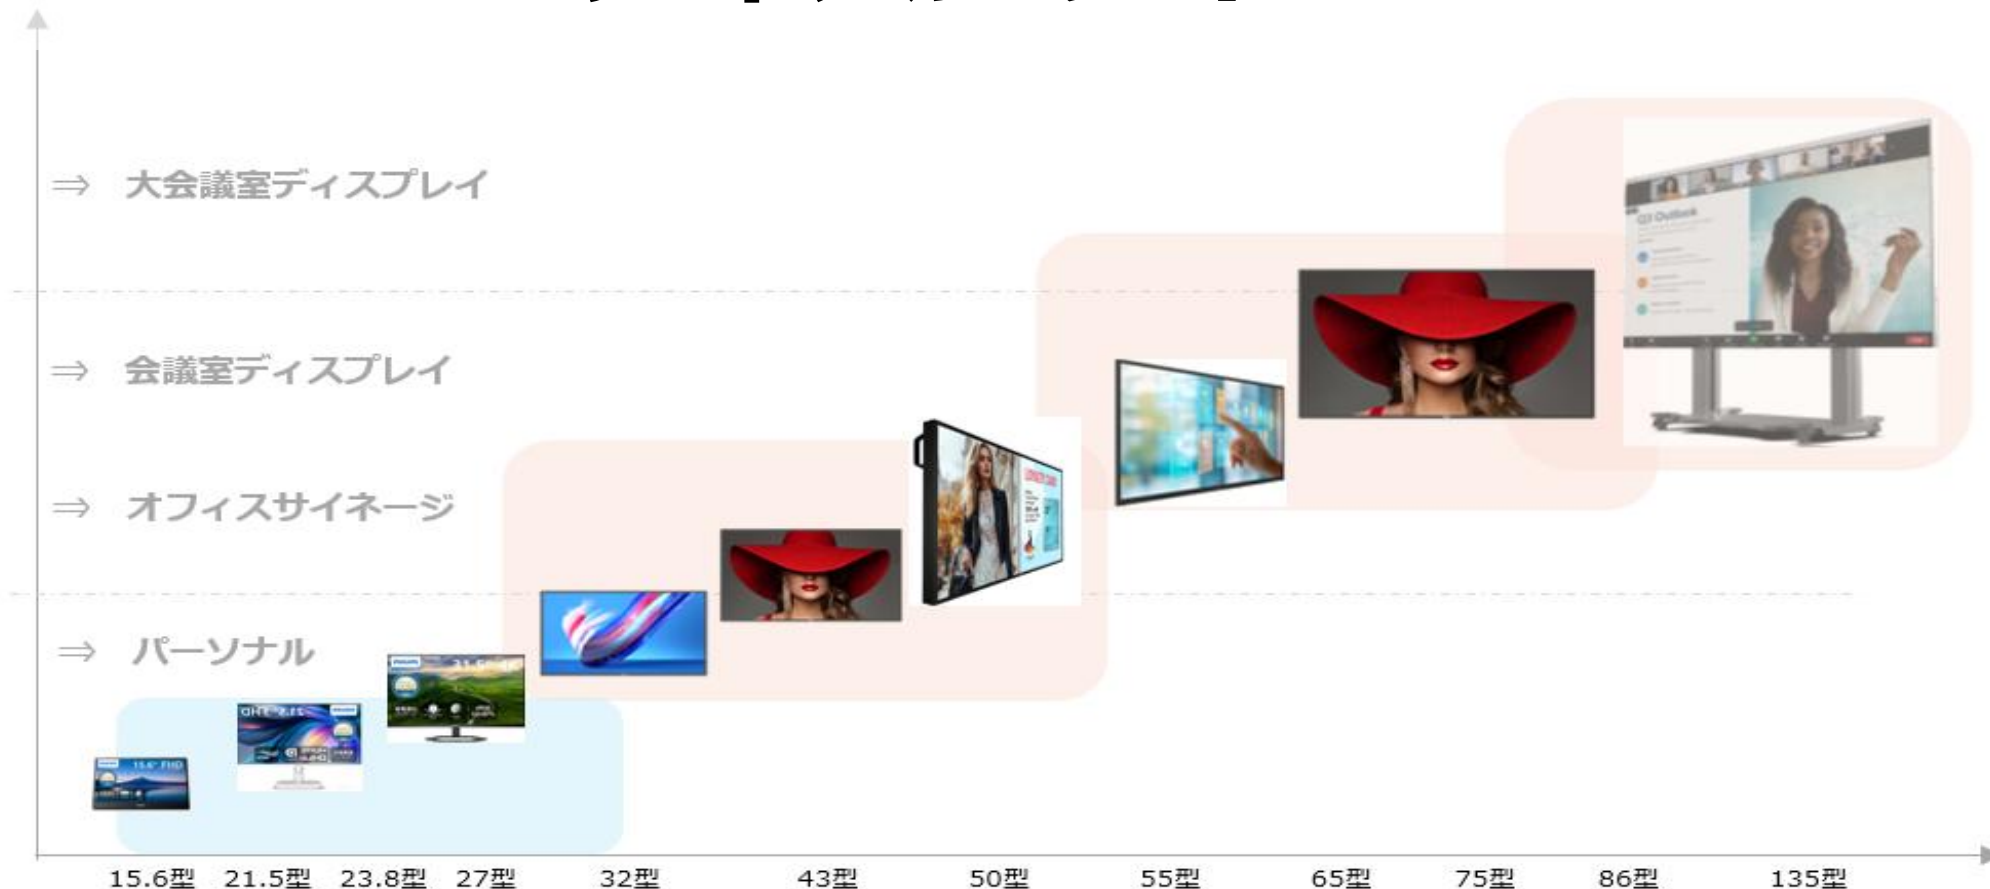

オフィスに必要なディスプレイのすべてを提供する PHILIPS ディスプレイ FULL LINE UP

1. 今年13年目を迎えた PHILIPS の液晶モニター事業展開

フィリップスのディスプレイ事業は2013年に国内での活動を開始し、2026年で13年目を迎えます。この間、皆様の暖かいご支援を賜りながら貴重な経験を積み重ね、液晶モニターでは国内シェア2位、サイネージディスプレイでは4位を獲得する事ができました。これからも皆様の貴重なご意見に耳を傾け着実に事業の拡大を目指して参ります。今後とも宜しくお願い申し上げます。