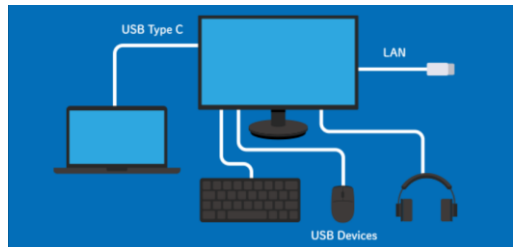

Philips USB-C ディスプレイ 他社にはない独自のメリット

全モデル パワーデリバリー65W以上！

15Wや45W PD(パワーデリバリー)対応のUSB Type-Cディスプレイでは、ノートPCを充電するには不十分。PhilipsのUSB Type-Cディスプレイなら、すべてのモデルが*、ノートPC充電が可能な65W PD以上。「ノートPC充電ができなかった」といったトラブルを回避できます。

*B1U/B2Uシリーズ機種は90W給電可能

ドッキングステーション要らず！

Philips USB Type-Cディスプレイは、3または4基のUSB-A端子を搭載。多くのデバイスをディスプレイ側に集約できるから、ノートPC側にはUSB Type C-Cケーブルを挿すだけでよく、デスクがすっきり！省スペース化に貢献します。

純正ケーブル同梱で安心。

PhilipsのUSB Type-Cディスプレイは、搭載端子にあわせ豊富に純正ケーブルを同梱しています。ケーブルを選定する手間がかからず、さらに、ケーブルの選定ミスによるトラブルを回避することもできます。

コスト削減にも寄与するエコ梱包

Philips USB Type-Cディスプレイの多くのモデルは、再生段ボール紙梱包となっています。(従来は発砲スチロール素材)環境にやさしいだけでなく、発砲スチロールよりも体積が少なくなることから廃棄のコスト削減にも寄与します。取り出しやすいから設置時間も大幅に短縮！

販売後の手離れが良い充実のメーカー保守

Philips液晶ディスプレイは全機種「まるっと5年保証」。本体(部品や電源)/液晶パネル/バックライト/ケーブルすべてご購入日から5年間センドバック保証。また、「修理用箱の無償提供/修理往復送料無料/検査技術料無料/修理キャンセル料無料」の手厚い独自サポートを備えています。

※人為的要因や紛失等は対象外

Philips USB Type-C 一覧

223S9A/11 21.5" FHD

223S9AE/11 21.5" FHD 昇降

243S9A/11 23.8" FHD

243B9/11 23.8" FHD

24B2U3301/11 23.8" FHD 昇降 RJ45 デイジーチェーン

24B2U3301D/11 24.1" WUXGA 昇降 RJ45 デイジーチェーン

24B2U3601/11 23.8" WQHD 昇降 RJ45 デイジーチェーン

273B9/11 27" FHD 昇降

276B9/11 27" WQHD 昇降

27B2U3601/11 27" WQHD 昇降 RJ45 デイジーチェーン

27B1U3900/11 27" 4K 昇降 RJ45

32B2U3601/11 31.5" WQHD 昇降 RJ45 デイジーチェーン

32B1U3900/11 31.5" 4K 昇降 RJ45

346B1C/11 34"曲面 ウルトラワイド 昇降 RJ45

34B2U3600C/11 34"曲面 ウルトラワイド 昇降 RJ45

40B1U5600/11 39.5"平面 ウルトラワイド 昇降

439P1/11 42.5" 4K 昇降 RJ45

45B1U6900CH/11 44.5"曲面 ウルトラワイド 昇降 RJ45 カメラ&マイク