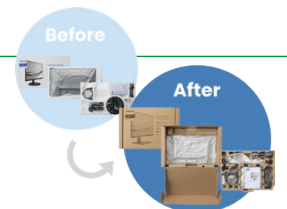

地球環境に配慮した 省資源化パッケージ

緩衝材の発泡スチロールの使用を取り止め、再生段ボール紙に変更。
100%リサイクル可能な梱包によって資源消費を最小限に抑えます。
また、廃棄コスト低減にも貢献します。