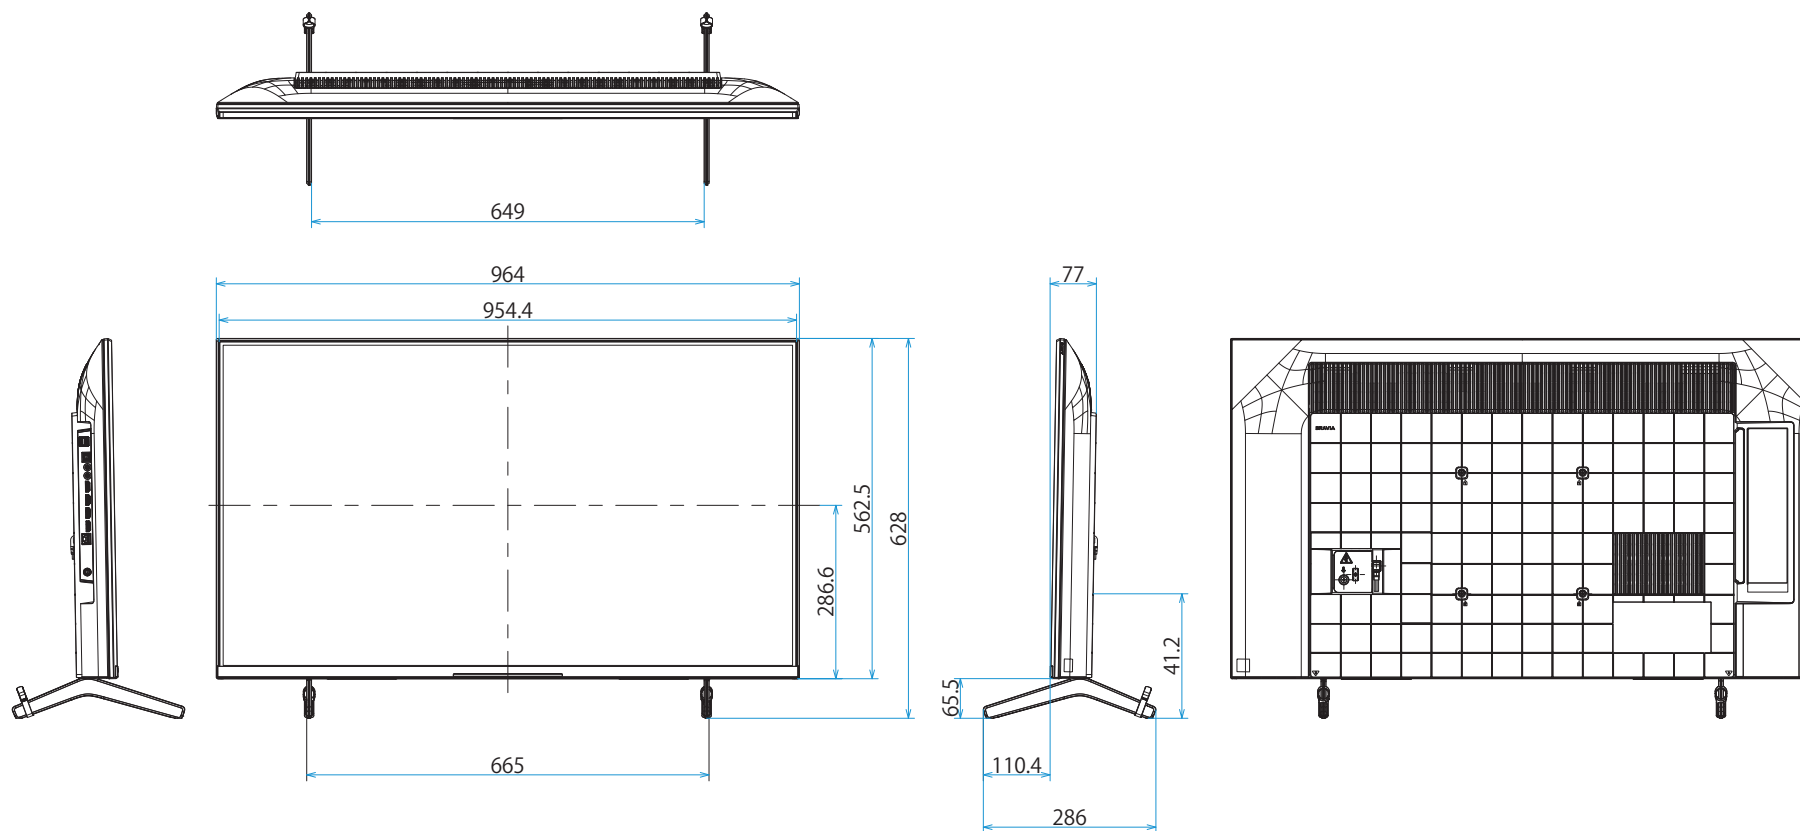

FW-43BZ35J/BZ

SONY

スタンドあり

単位：mm

スタンドなし