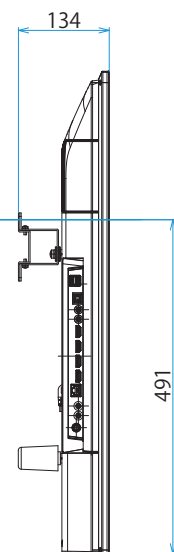

FW-55BZ40H/BZ

SONY

スタンドあり

単位：mm

FW-55BZ40H/BZ

SONY

スタンドなし

単位：mm

スタンドなし

標準壁掛け
(SU-WL450)

スリム壁掛け
(SU-WL450)

壁掛けブラケット装着時
(SU-WL850)