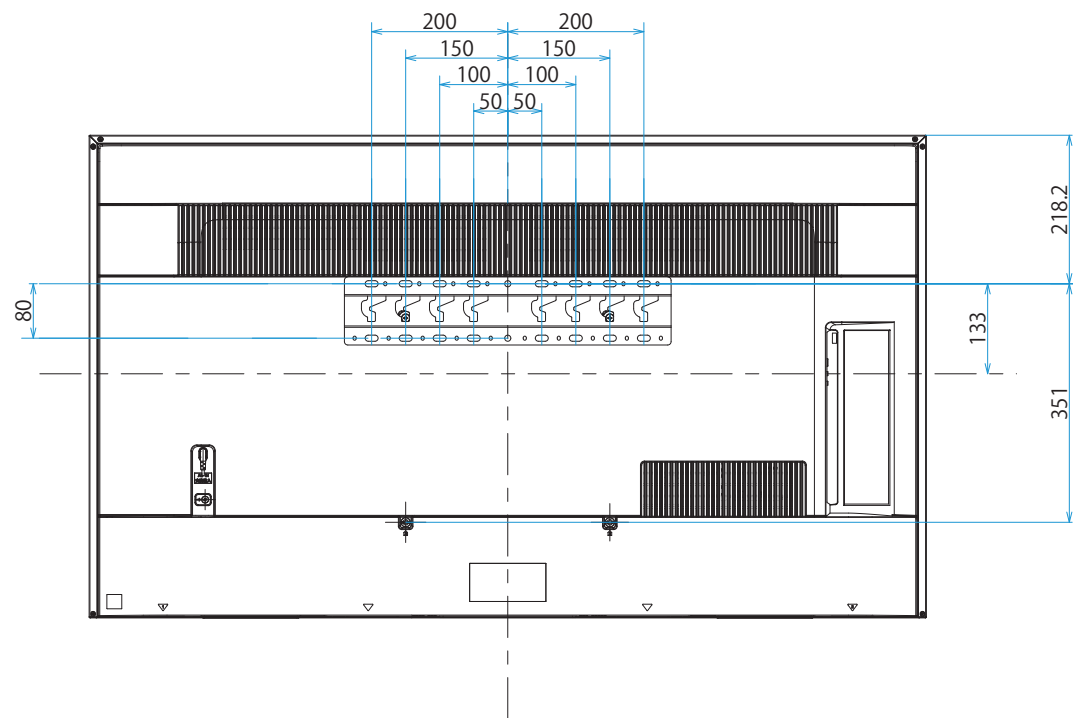

FW-55BZ40H/BZ

SONY

スタンドあり

単位：mm

FW-55BZ40H/BZ

SONY

スタンドなし

単位：mm

スタンドなし

標準壁掛け
(SU-WL450)

スリム壁掛け
(SU-WL450)

壁掛けブラケット装着時
(SU-WL850)