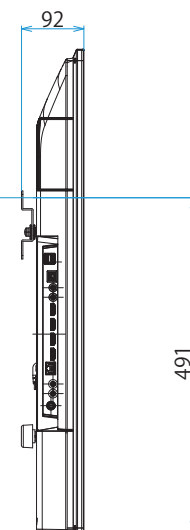

FW-55BZ40H/BZ

SONY

スタンドあり

単位：mm

FW-55BZ40H/BZ

SONY

スタンドなし

単位：mm

スタンドなし

標準壁掛け
(SU-WL450)

スリム壁掛け
(SU-WL450)

壁掛けブラケット装着時
(SU-WL850)