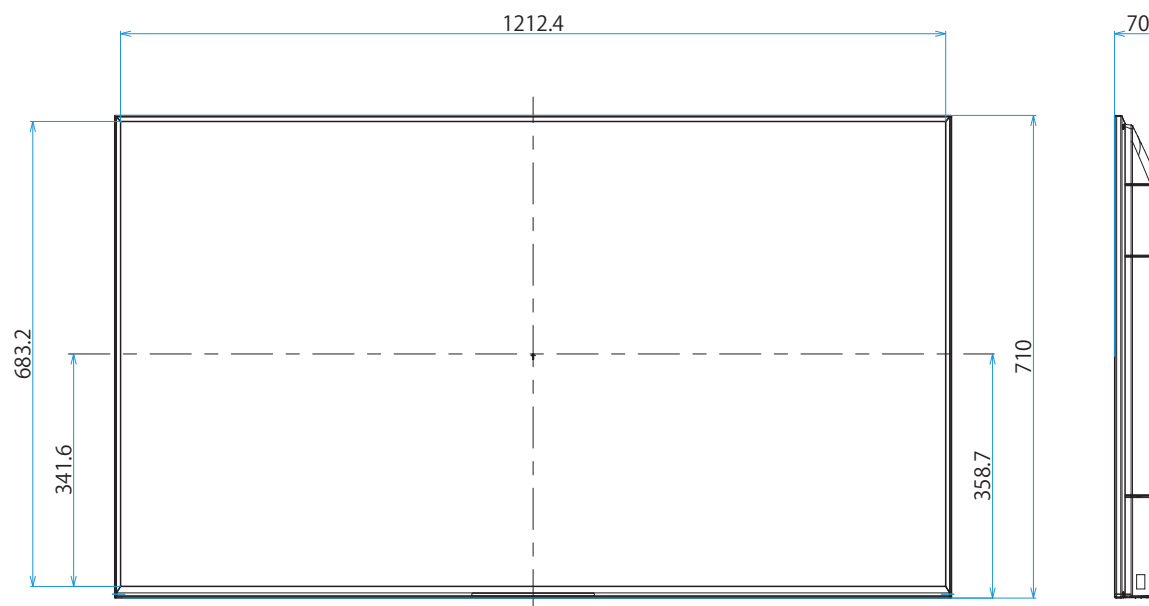

FW-55BZ40H/BZ

SONY

スタンドあり

単位：mm

FW-55BZ40H/BZ

SONY

スタンドなし

単位：mm

スタンドなし

標準壁掛け
(SU-WL450)

スリム壁掛け
(SU-WL450)

壁掛けブラケット装着時
(SU-WL850)