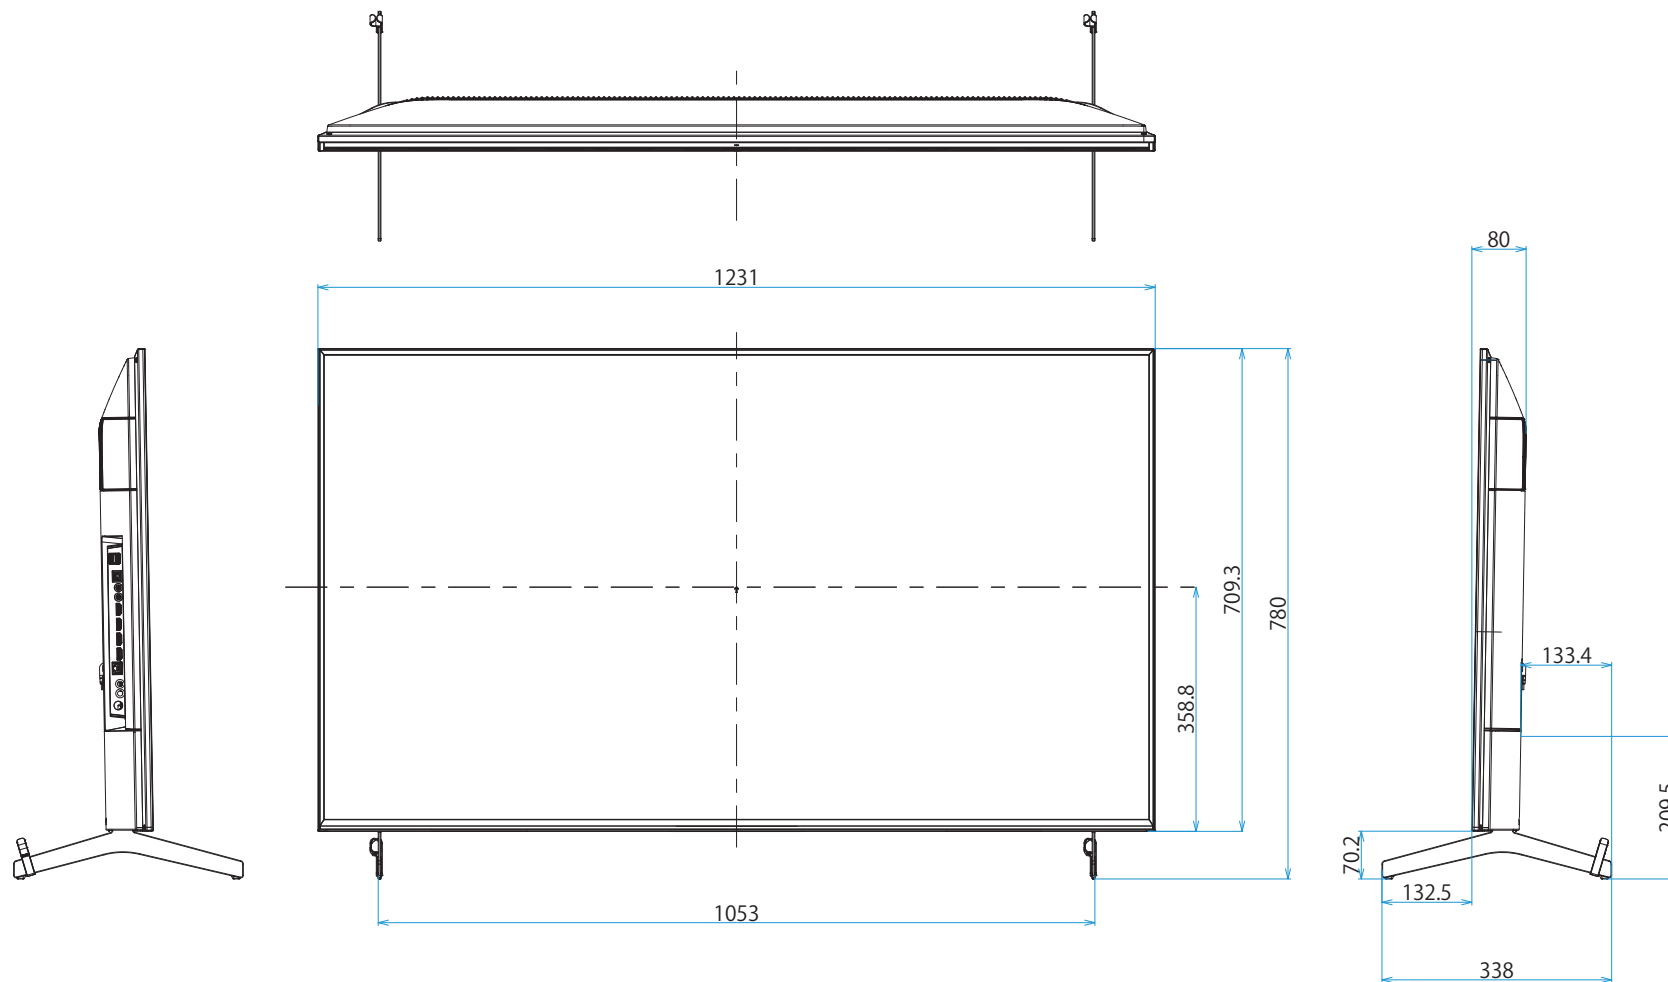

FW-55BZ40H/BZ

SONY

スタンドあり

単位：mm

FW-55BZ40H/BZ

SONY

スタンドなし

単位：mm

スタンドなし

標準壁掛け
(SU-WL450)

スリム壁掛け
(SU-WL450)

壁掛けブラケット装着時
(SU-WL850)