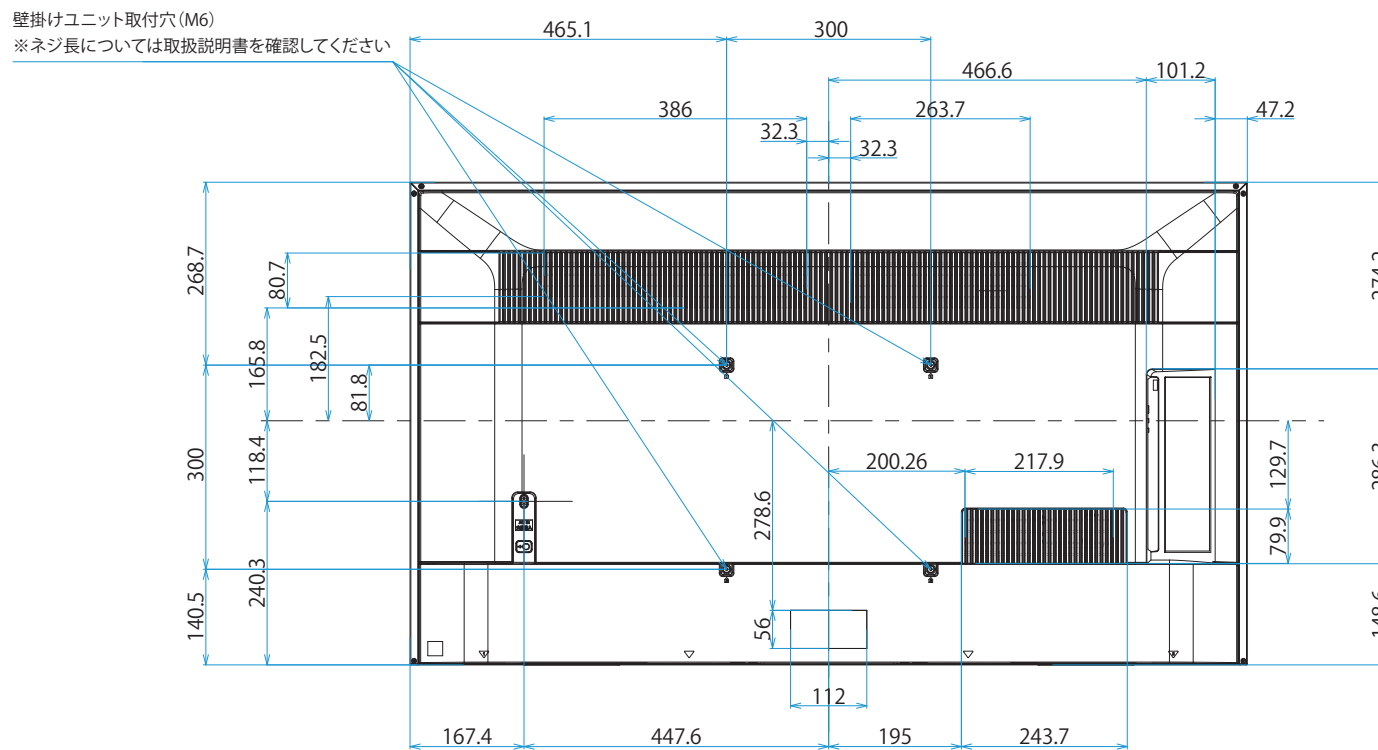

FW-55BZ40H/BZ

SONY

スタンドあり

単位：mm

FW-55BZ40H/BZ

SONY

スタンドなし

単位：mm

スタンドなし

標準壁掛け
(SU-WL450)

スリム壁掛け
(SU-WL450)

壁掛けブラケット装着時
(SU-WL850)