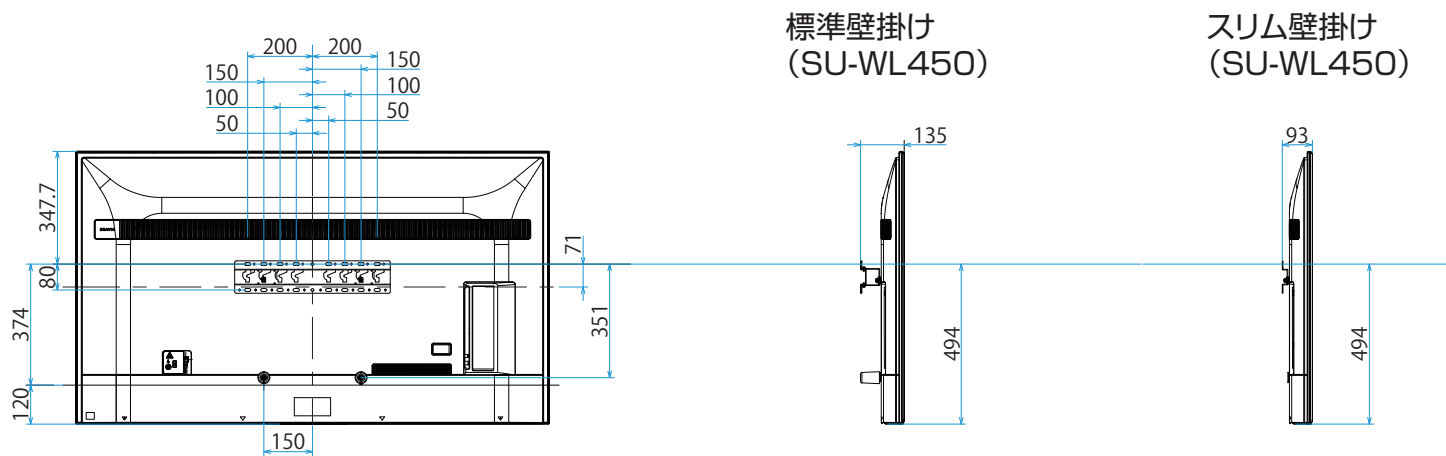

FW-65BZ30J/BZ

SONY

スタンドあり

単位：mm

スタンドなし

壁掛けブラケット装着時
(SU-WL850)