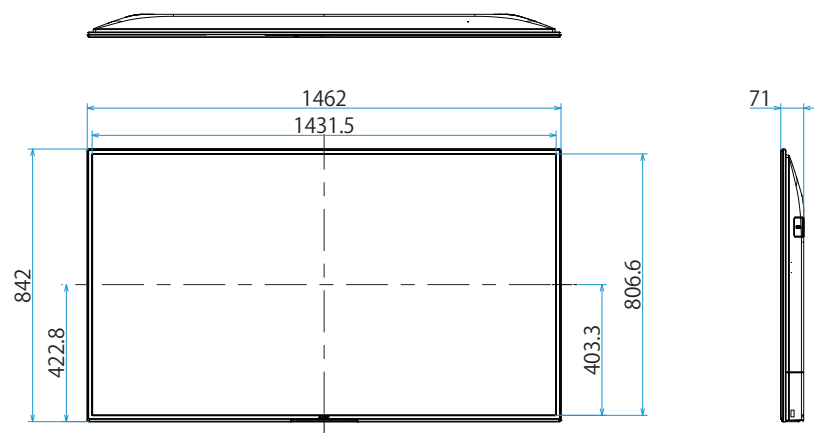

FW-65BZ30J/BZ

SONY

スタンドあり

単位：mm

スタンドなし

壁掛けブラケット装着時
(SU-WL850)