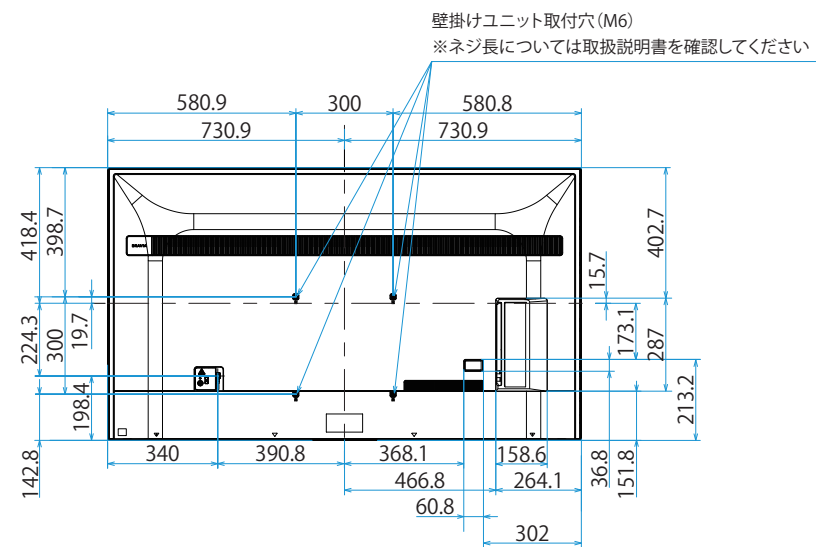

FW-65BZ30J/BZ

SONY

スタンドあり

単位：mm

スタンドなし

壁掛けブラケット装着時
(SU-WL850)