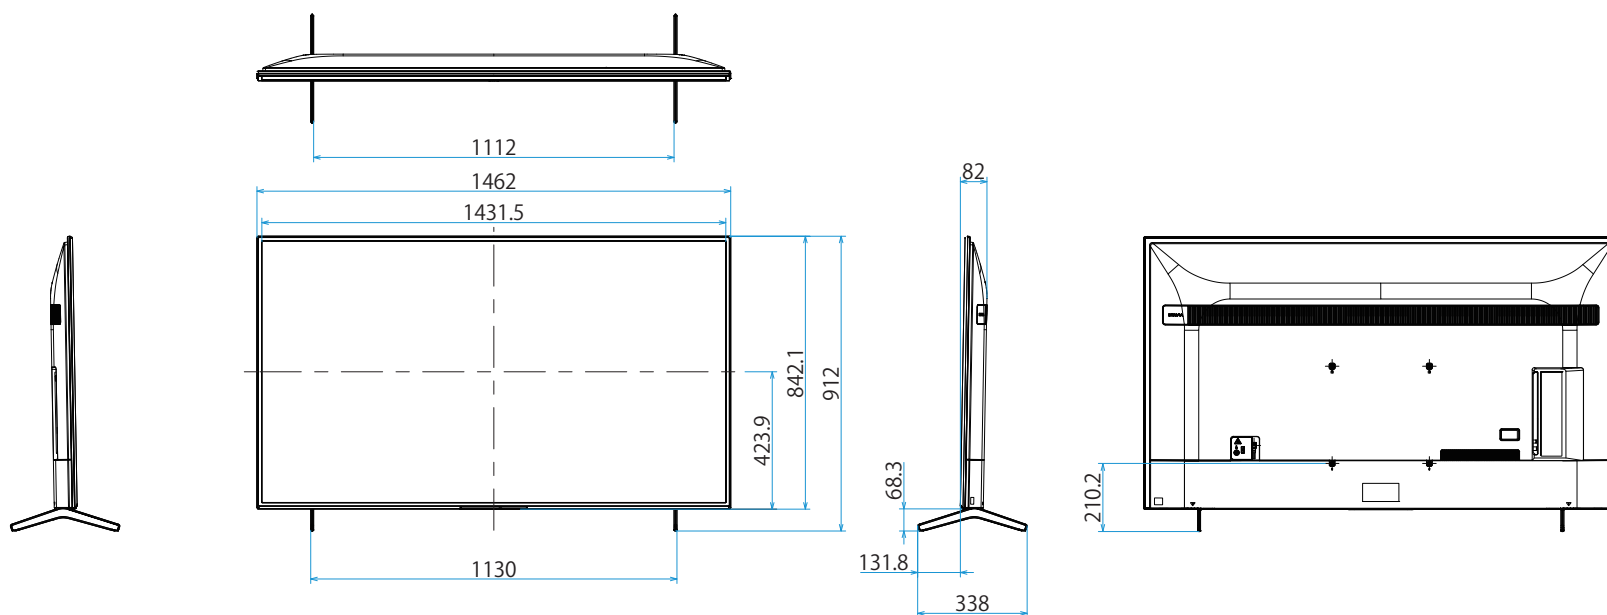

FW-65BZ30J/BZ

SONY

スタンドあり

単位：mm

スタンドなし

壁掛けブラケット装着時
(SU-WL850)