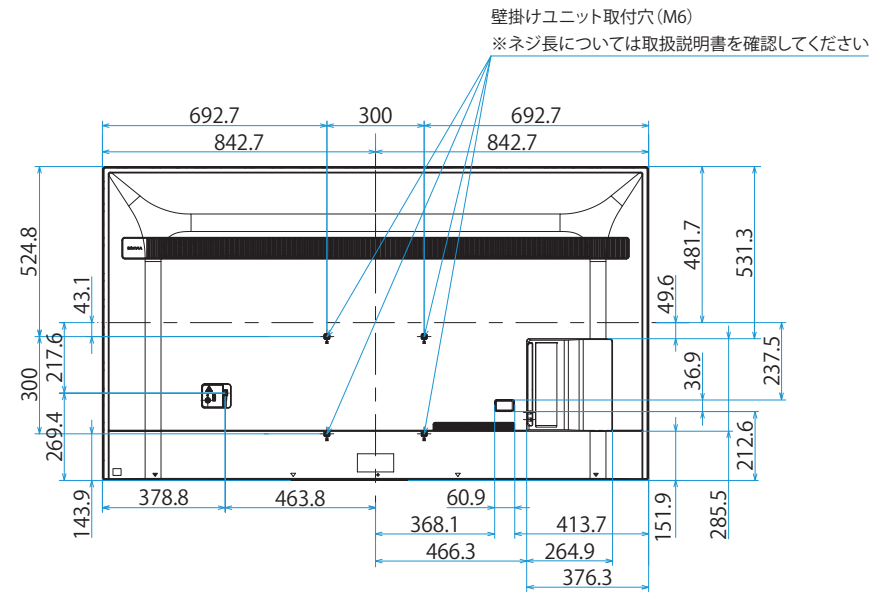

FW-75BZ30J/BZ

SONY

スタンドあり

単位：mm

スタンドなし

壁掛けブラケット装着時  
(SU-WL850)