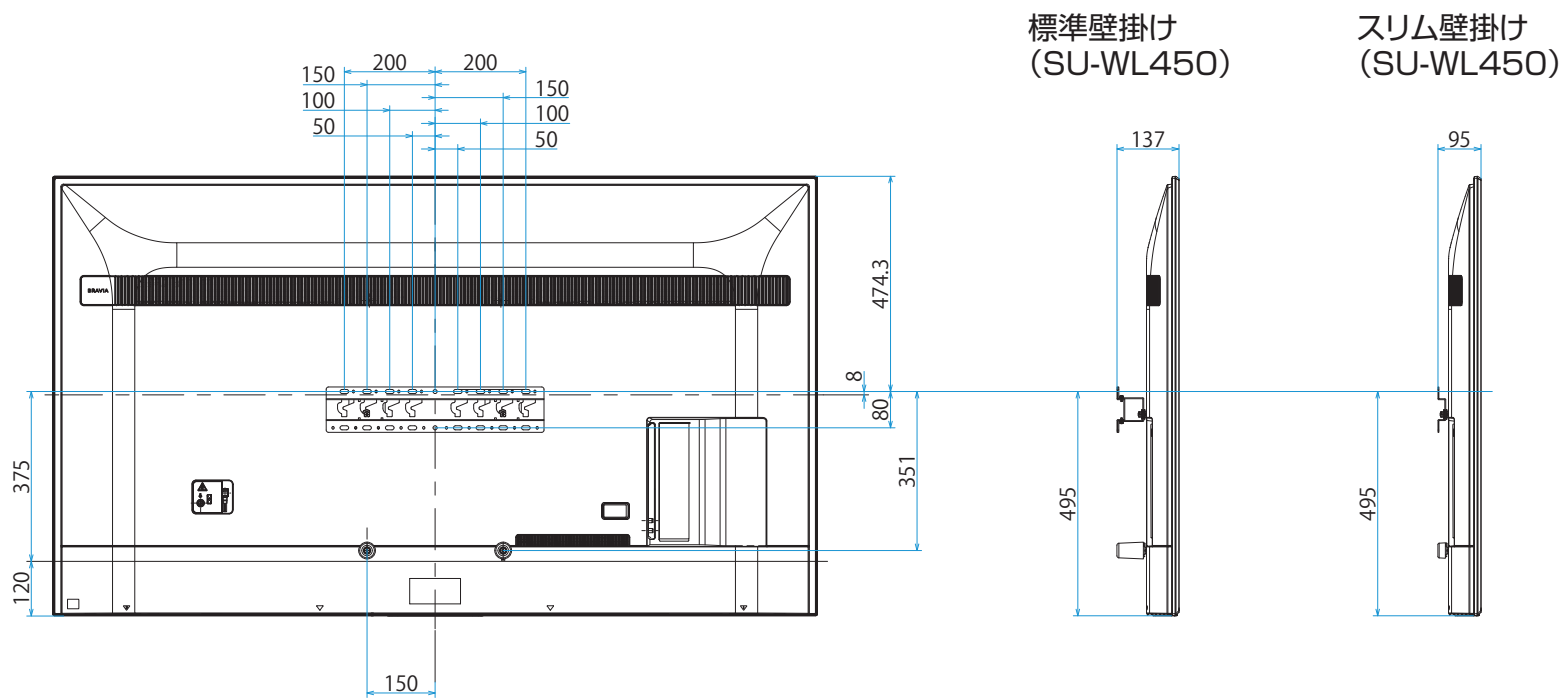

FW-75BZ30J/BZ

SONY

スタンドあり

単位：mm

スタンドなし

壁掛けブラケット装着時  
(SU-WL850)