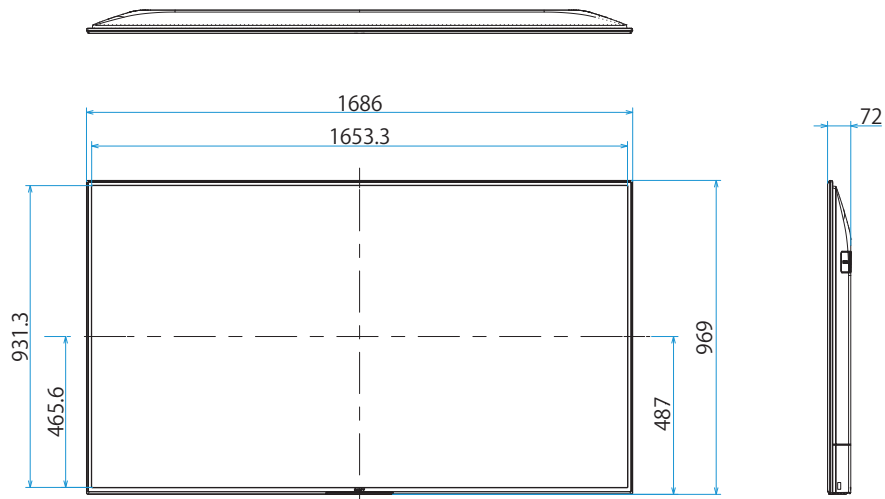

FW-75BZ30J/BZ

SONY

スタンドあり

単位：mm

スタンドなし

壁掛けブラケット装着時  
(SU-WL850)