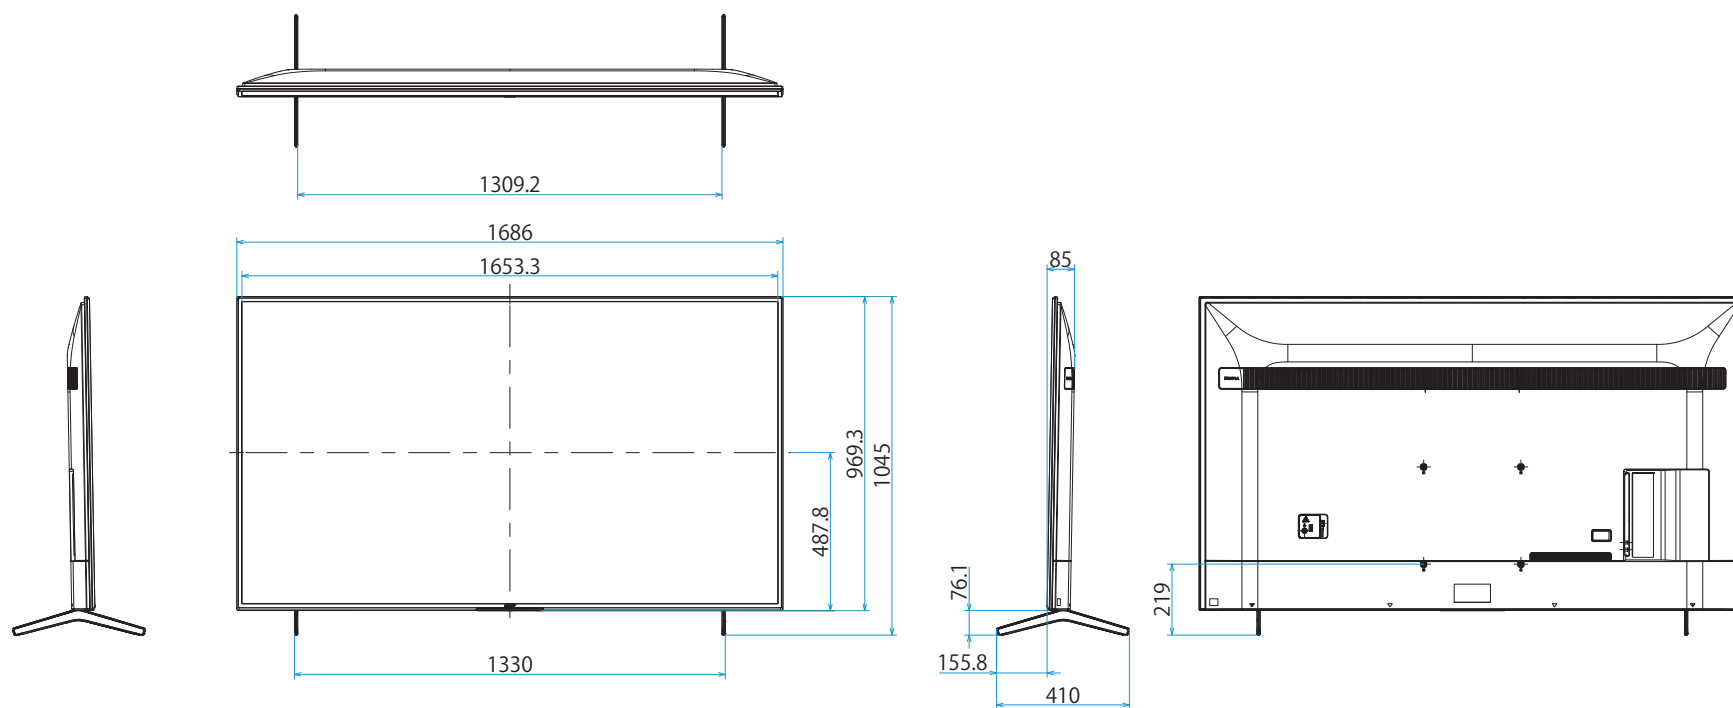

FW-75BZ30J/BZ

SONY

スタンドあり

単位：mm

スタンドなし

壁掛けブラケット装着時  
(SU-WL850)