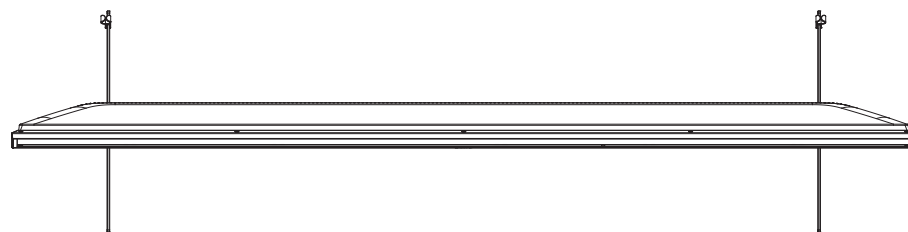

FW-75BZ40H/BZ

SONY

スタンドあり

単位：mm

FW-75BZ40H/BZ

SONY

スタンドなし

単位：mm

スタンドなし

壁掛けユニット取付穴 (M6)
 ※ネジ長については取扱説明書を確認してください

標準壁掛け
(SU-WL450)

スリム壁掛け
(SU-WL450)

壁掛けブラケット装着時
(SU-WL850)