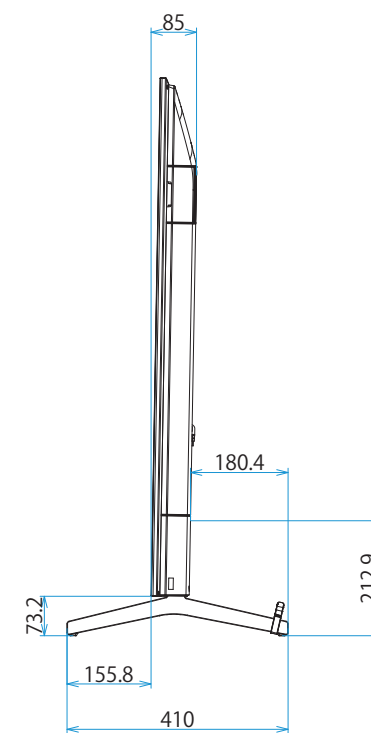

FW-75BZ40H/BZ

SONY

スタンドあり

単位：mm

FW-75BZ40H/BZ

SONY

スタンドなし

単位：mm

スタンドなし

壁掛けユニット取付穴 (M6)
 ※ネジ長については取扱説明書を確認してください

標準壁掛け
(SU-WL450)

スリム壁掛け
(SU-WL450)

壁掛けブラケット装着時
(SU-WL850)