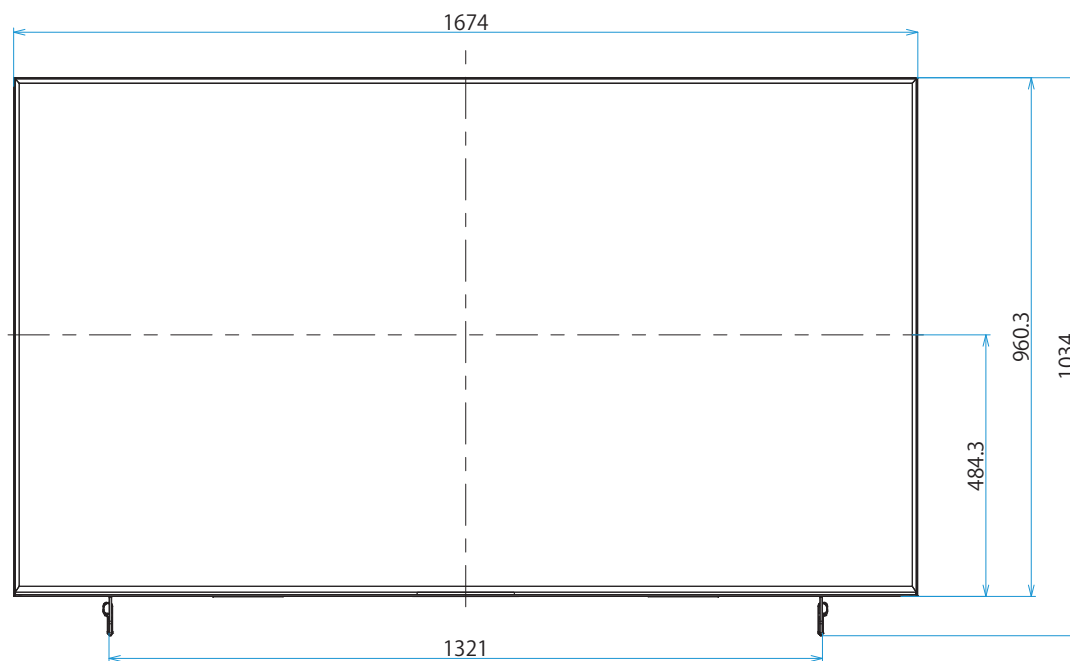

FW-75BZ40H/BZ

SONY

スタンドあり

単位：mm

FW-75BZ40H/BZ

SONY

スタンドなし

単位：mm

スタンドなし

壁掛けユニット取付穴 (M6)
 ※ネジ長については取扱説明書を確認してください

標準壁掛け
(SU-WL450)

スリム壁掛け
(SU-WL450)

壁掛けブラケット装着時
(SU-WL850)