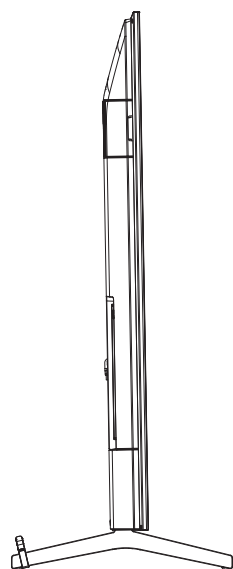

FW-75BZ40H/BZ

SONY

スタンドあり

単位：mm

FW-75BZ40H/BZ

SONY

スタンドなし

単位：mm

スタンドなし

壁掛けユニット取付穴 (M6)
 ※ネジ長については取扱説明書を確認してください

標準壁掛け
(SU-WL450)

スリム壁掛け
(SU-WL450)

壁掛けブラケット装着時
(SU-WL850)