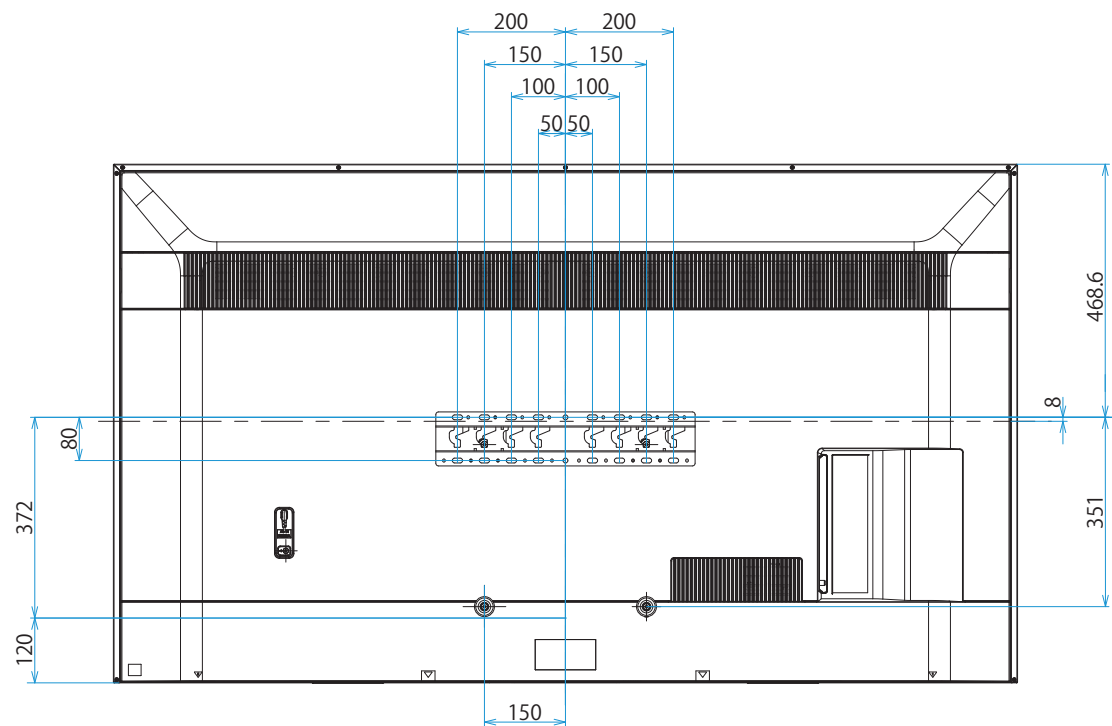

FW-75BZ40H/BZ

SONY

スタンドあり

単位：mm

FW-75BZ40H/BZ

SONY

スタンドなし

単位：mm

スタンドなし

壁掛けユニット取付穴 (M6)
 ※ネジ長については取扱説明書を確認してください

標準壁掛け
(SU-WL450)

スリム壁掛け
(SU-WL450)

壁掛けブラケット装着時
(SU-WL850)