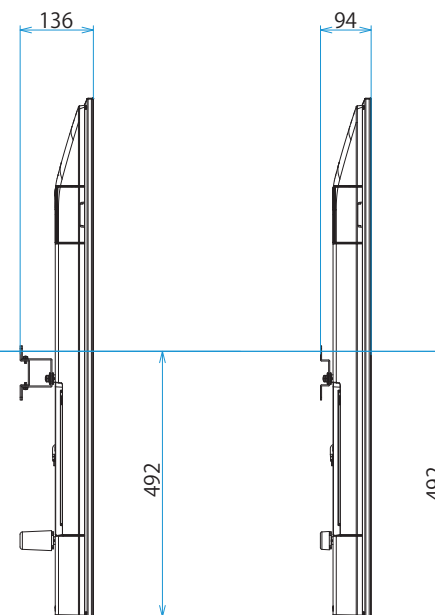

FW-75BZ40H/BZ

SONY

スタンドあり

単位：mm

FW-75BZ40H/BZ

SONY

スタンドなし

単位：mm

スタンドなし

壁掛けユニット取付穴 (M6)
 ※ネジ長については取扱説明書を確認してください

標準壁掛け
(SU-WL450)

スリム壁掛け
(SU-WL450)

壁掛けブラケット装着時
(SU-WL850)