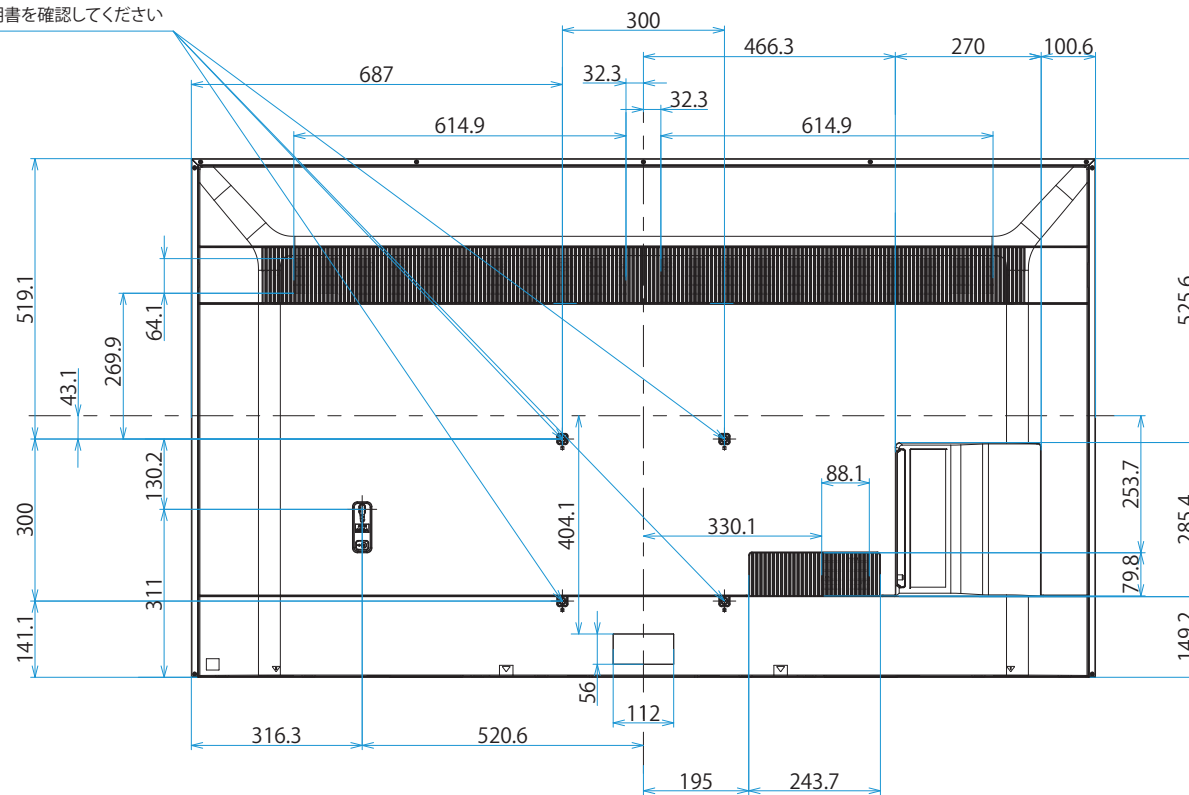

FW-75BZ40H/BZ

SONY

スタンドあり

単位：mm

FW-75BZ40H/BZ

SONY

スタンドなし

単位：mm

スタンドなし

壁掛けユニット取付穴 (M6)
 ※ネジ長については取扱説明書を確認してください

標準壁掛け
(SU-WL450)

スリム壁掛け
(SU-WL450)

壁掛けブラケット装着時
(SU-WL850)