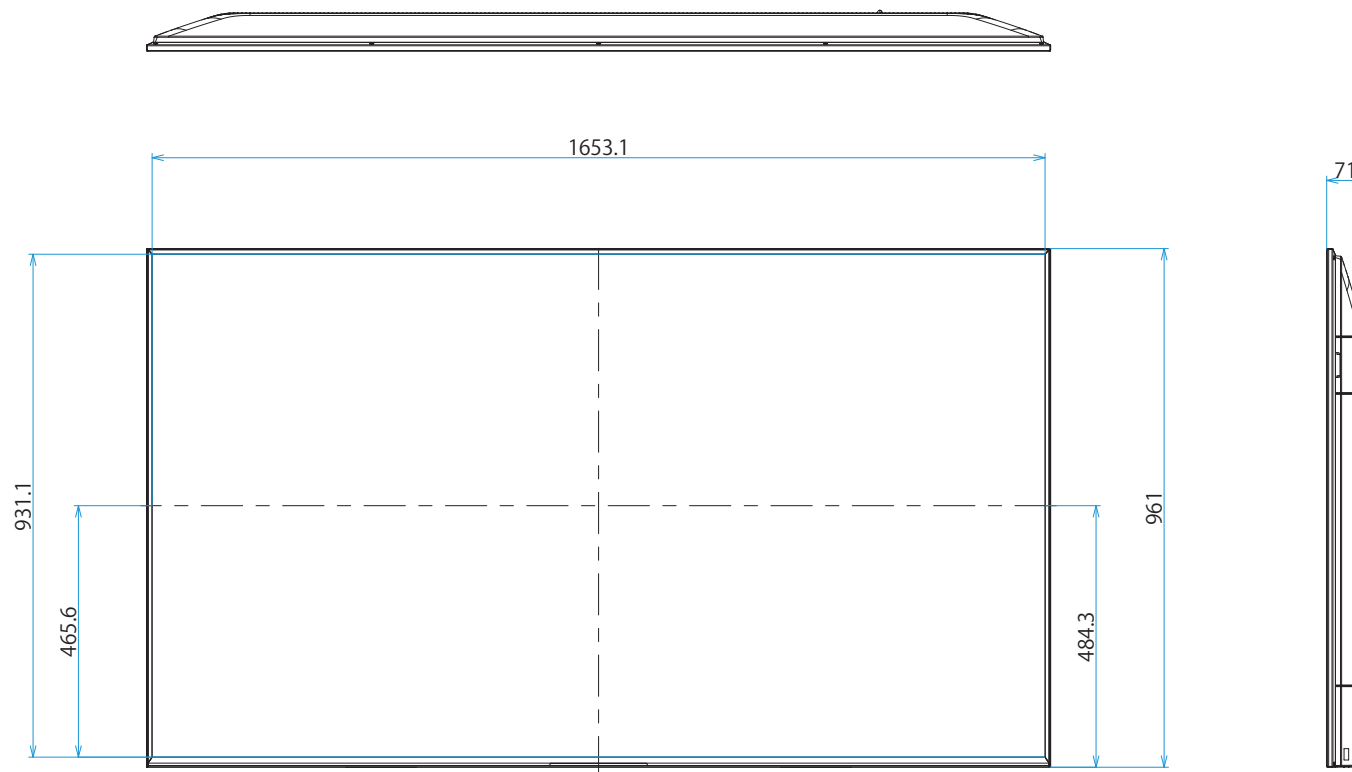

FW-75BZ40H/BZ

SONY

スタンドあり

単位：mm

FW-75BZ40H/BZ

SONY

スタンドなし

単位：mm

スタンドなし

壁掛けユニット取付穴 (M6)
 ※ネジ長については取扱説明書を確認してください

標準壁掛け
(SU-WL450)

スリム壁掛け
(SU-WL450)

壁掛けブラケット装着時
(SU-WL850)