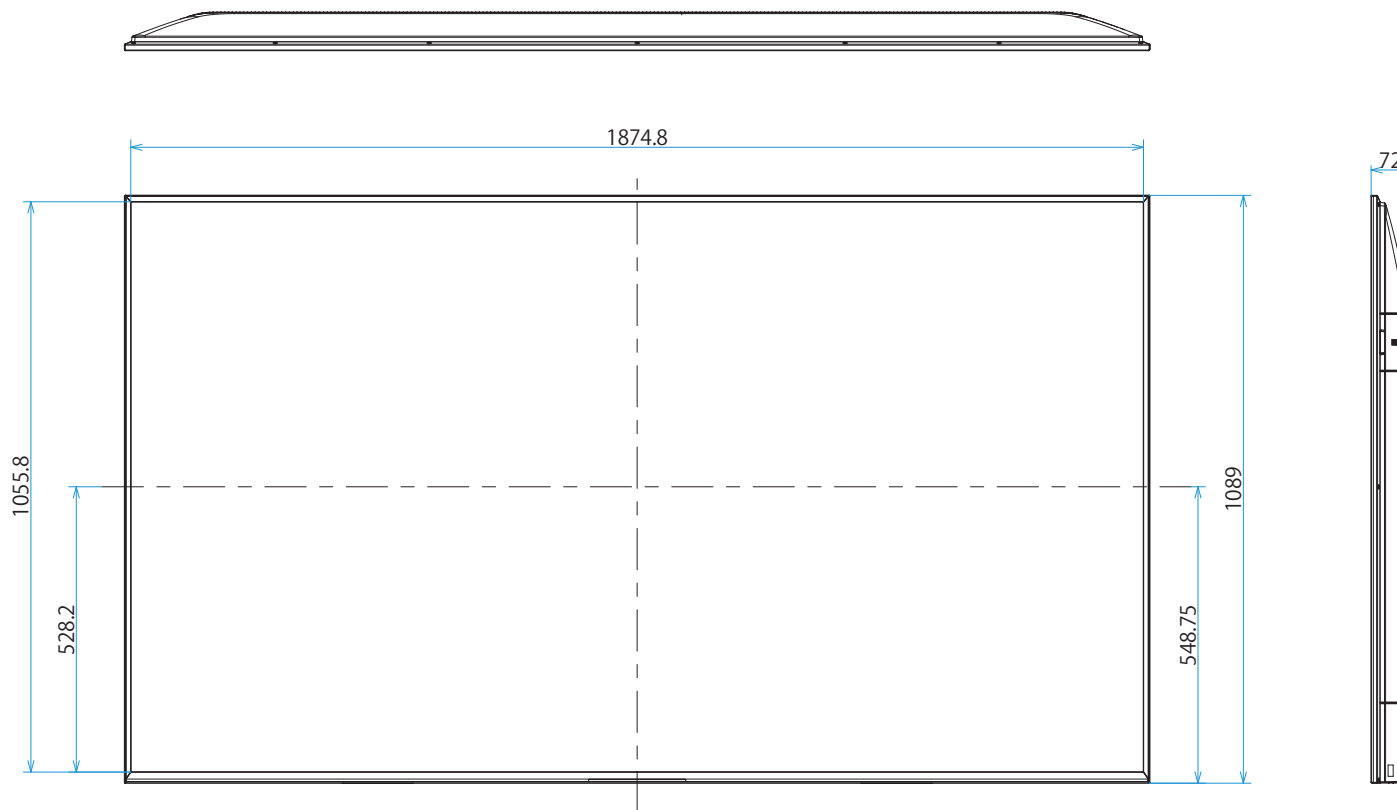

FW-85BZ40H/BZ

SONY

スタンドあり

単位：mm

FW-85BZ40H/BZ

SONY

スタンドなし

単位：mm

スタンドなし

標準壁掛け
(SU-WL450)

スリム壁掛け
(SU-WL450)