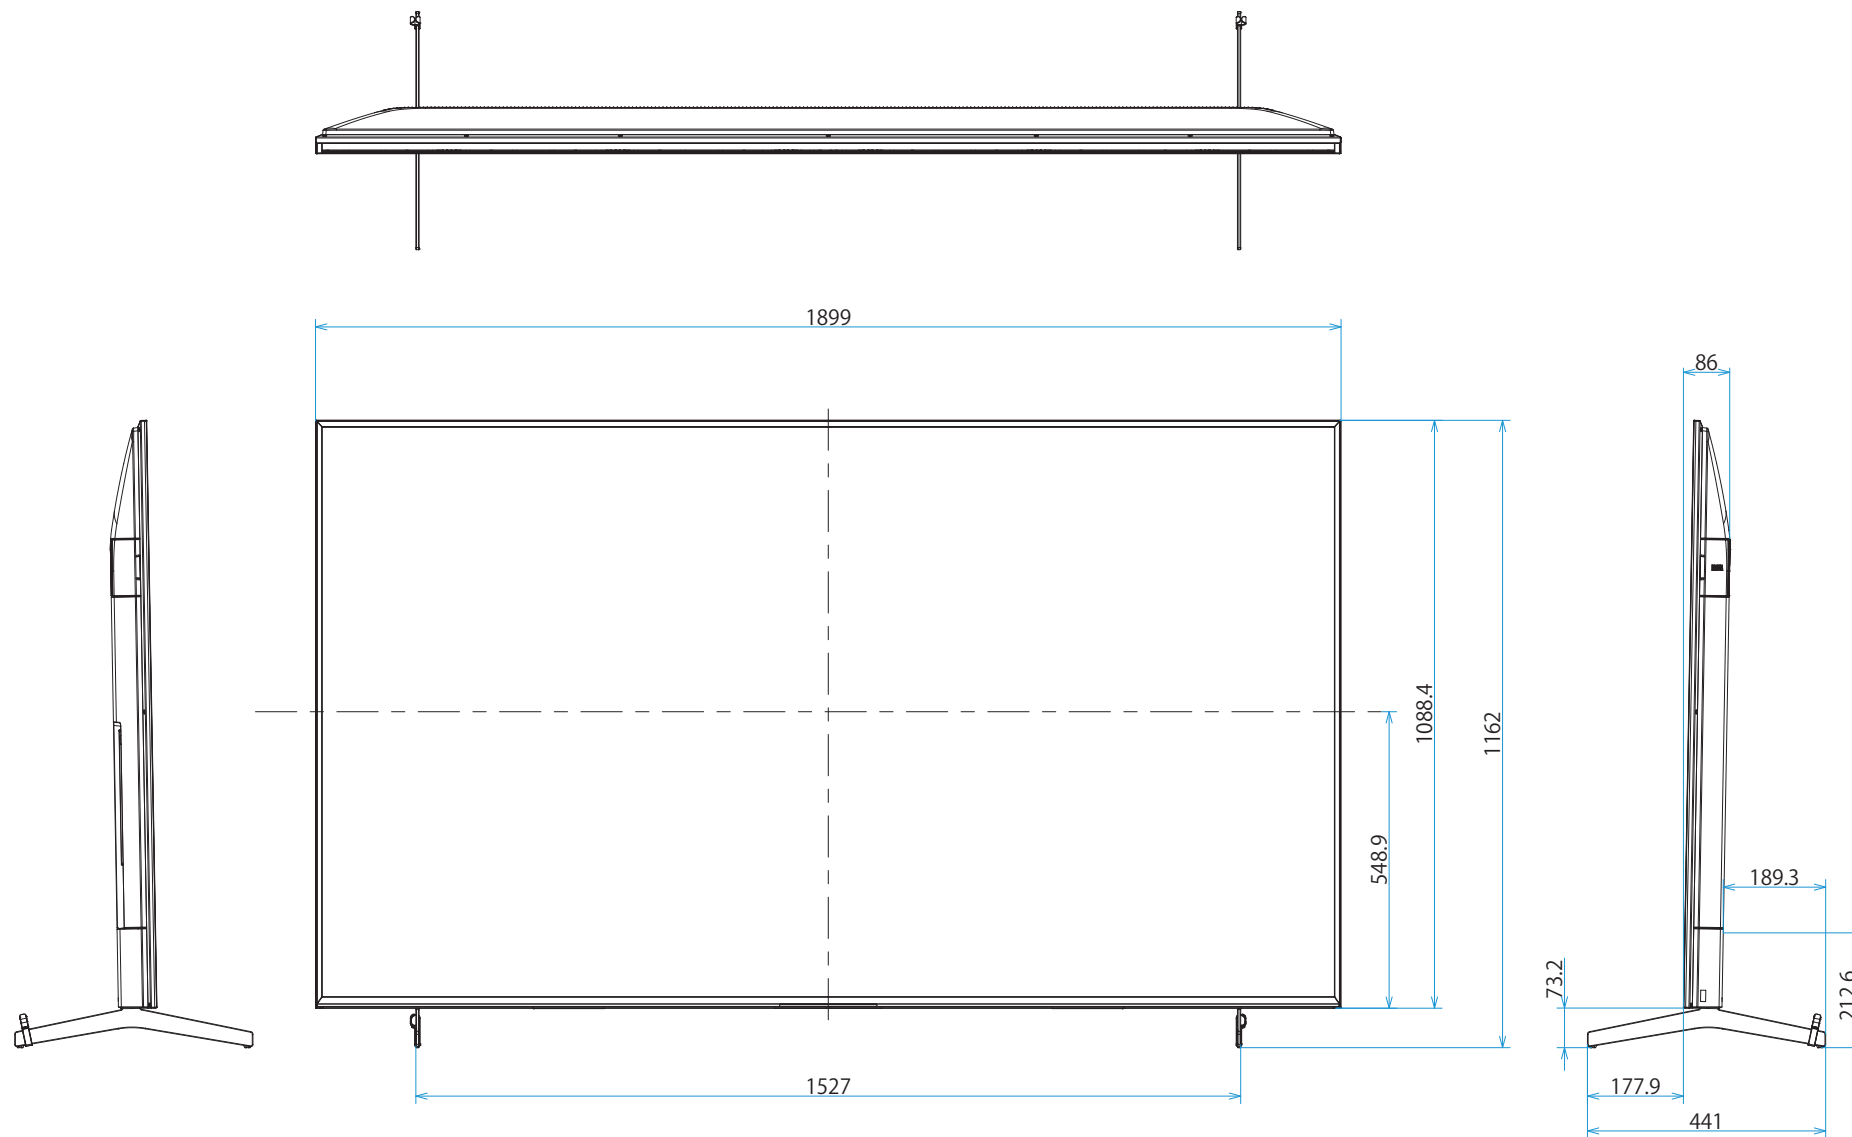

FW-85BZ40H/BZ

SONY

スタンドあり

単位：mm

FW-85BZ40H/BZ

SONY

スタンドなし

単位：mm

スタンドなし

標準壁掛け
(SU-WL450)

スリム壁掛け
(SU-WL450)