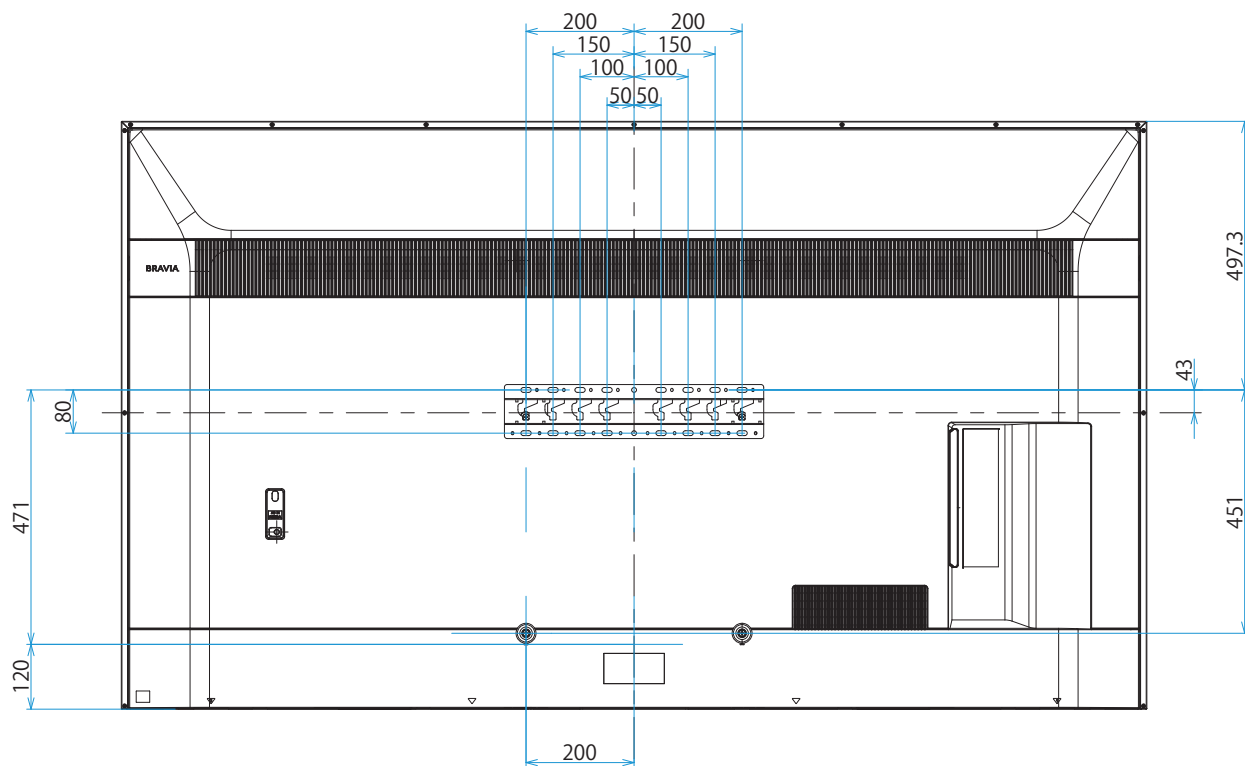

FW-85BZ40H/BZ

SONY

スタンドあり

単位：mm

FW-85BZ40H/BZ

SONY

スタンドなし

単位：mm

スタンドなし

標準壁掛け
(SU-WL450)

スリム壁掛け
(SU-WL450)