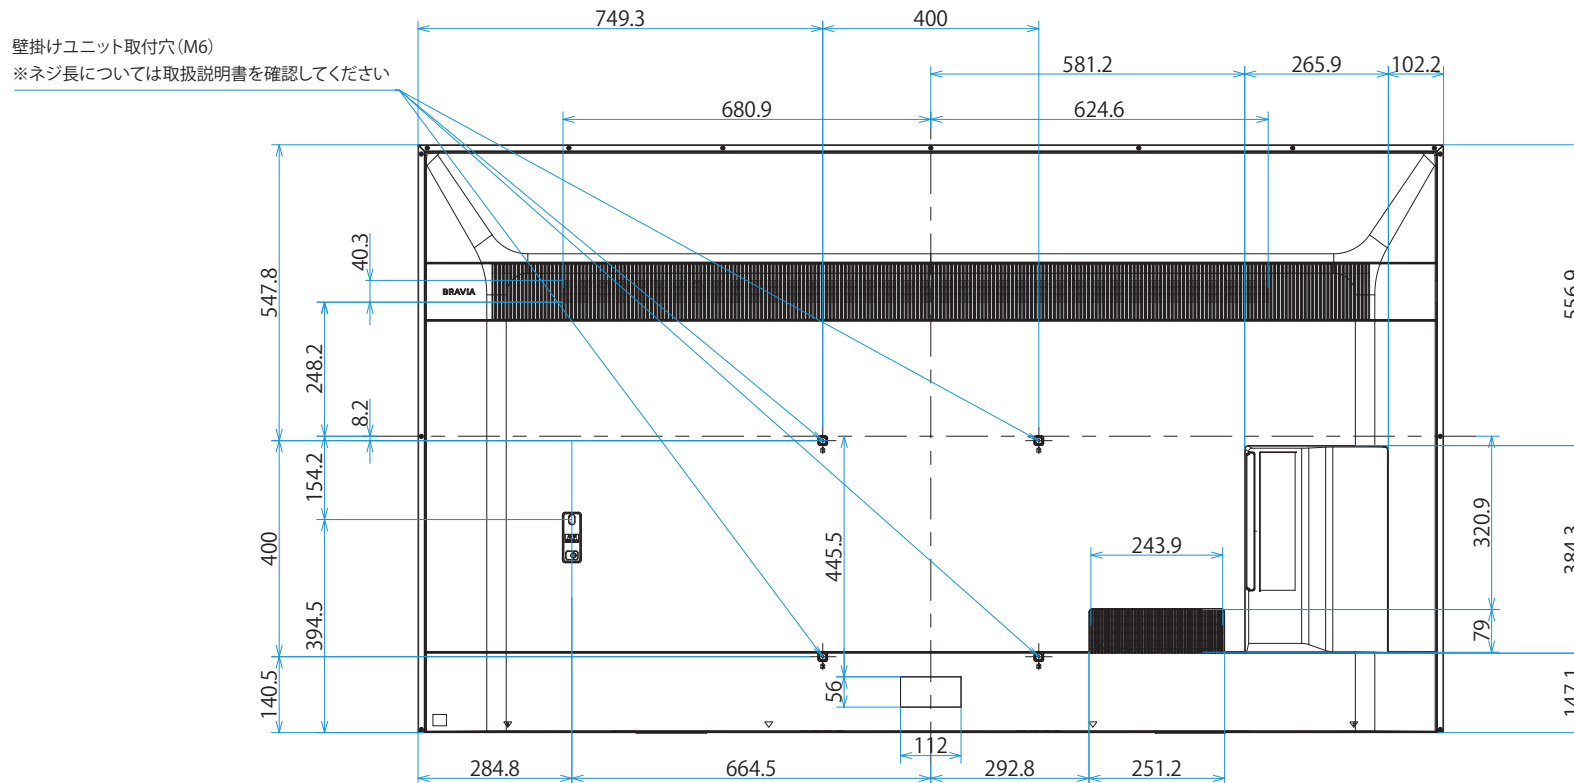

FW-85BZ40H/BZ

SONY

スタンドあり

単位：mm

FW-85BZ40H/BZ

SONY

スタンドなし

単位：mm

スタンドなし

標準壁掛け
(SU-WL450)

スリム壁掛け
(SU-WL450)