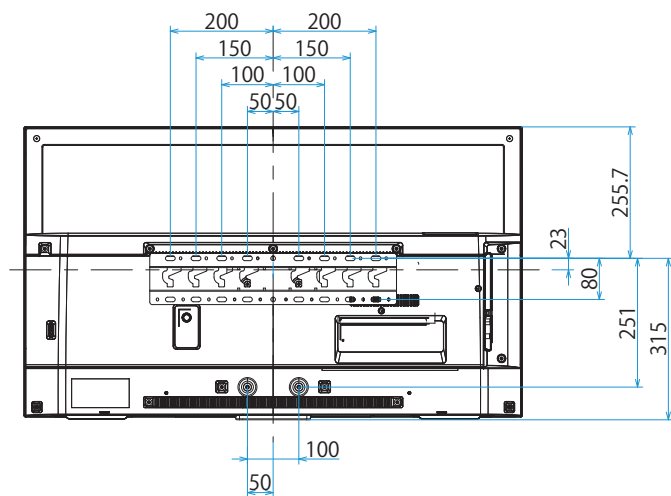

KJ-43X8000H

SONY

スタンドあり

単位：mm

スタンドなし

壁掛けユニット取付穴 (M6)
 ※ネジ長については取扱説明書を確認してください

標準壁掛け
(SU-WL450)

スリム壁掛け
(SU-WL450)