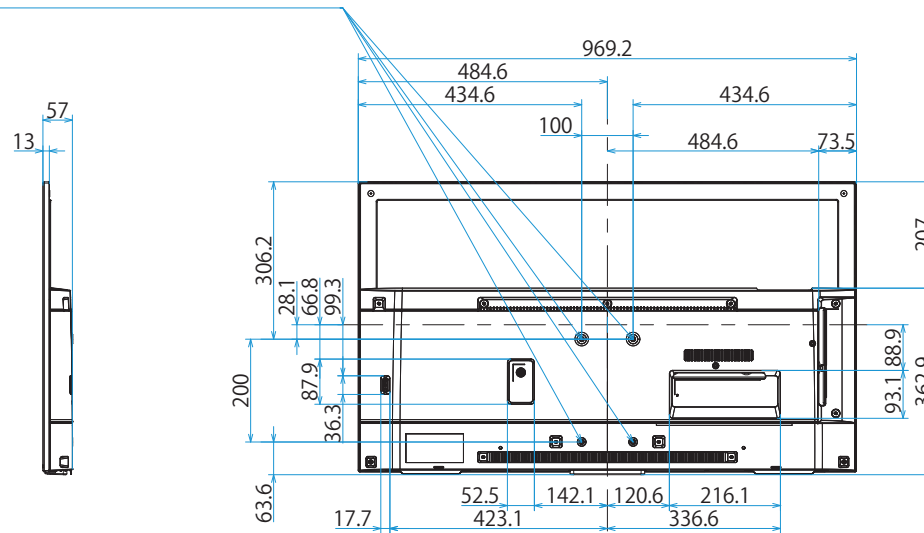

KJ-43X8000H

SONY

スタンドあり

単位：mm

スタンドなし

壁掛けユニット取付穴 (M6)
 ※ネジ長については取扱説明書を確認してください

標準壁掛け
(SU-WL450)

スリム壁掛け
(SU-WL450)