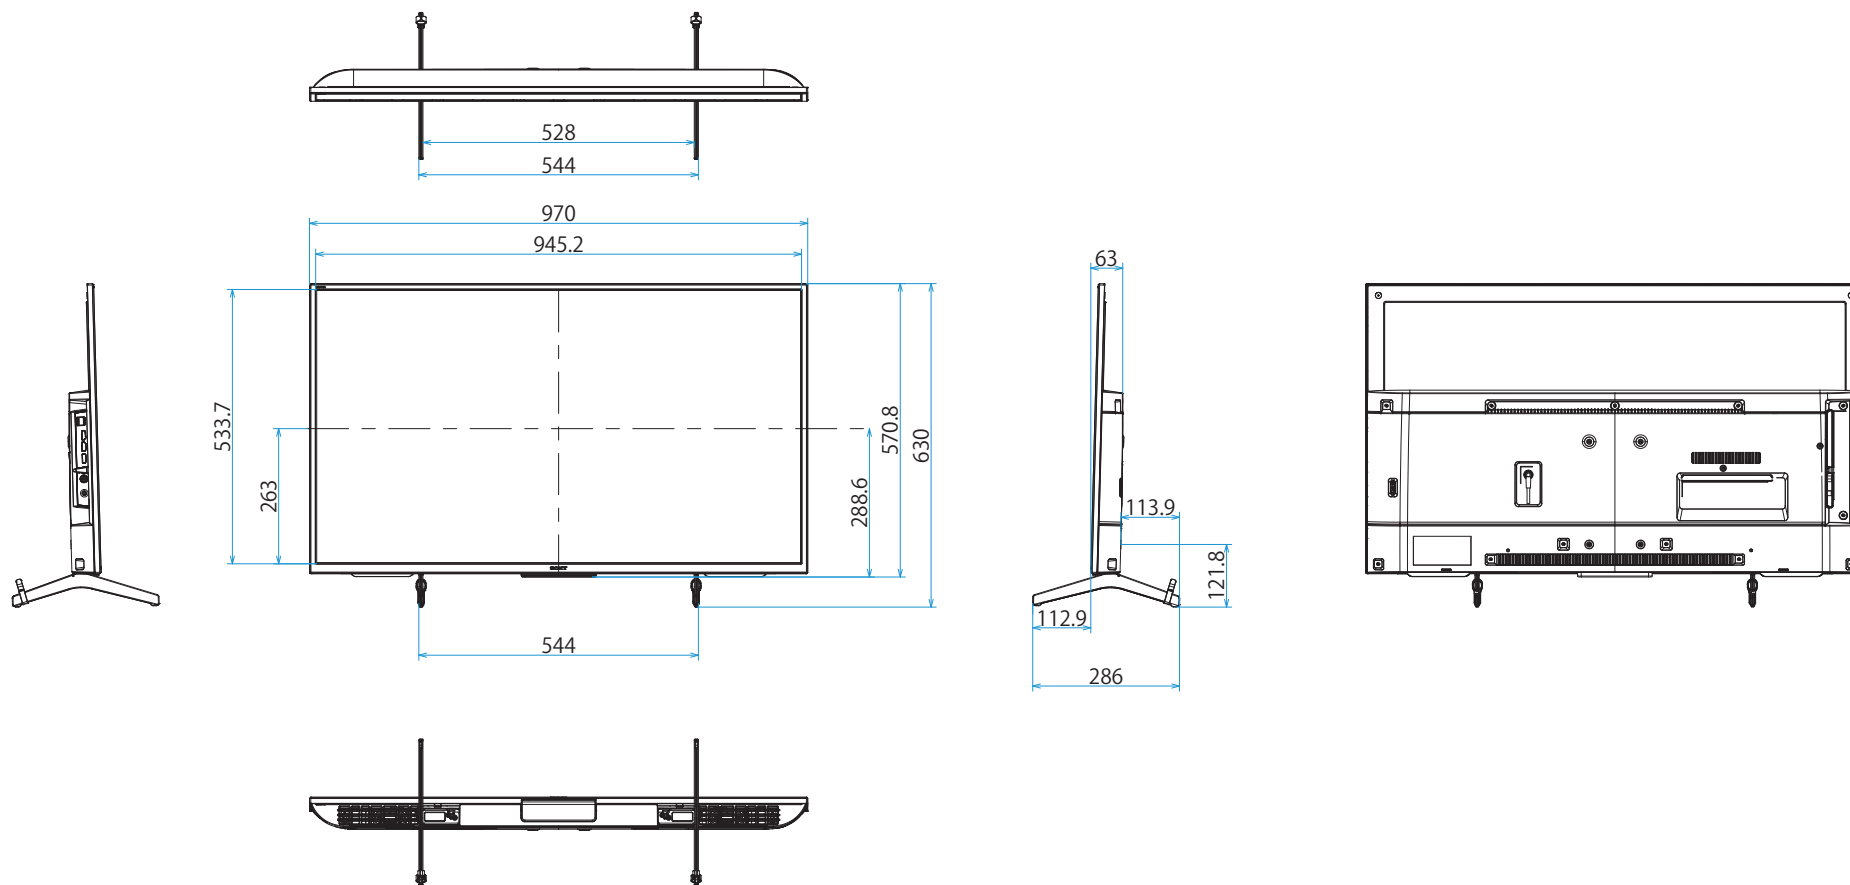

KJ-43X8000H

SONY

スタンドあり

単位：mm

スタンドなし

壁掛けユニット取付穴 (M6)
 ※ネジ長については取扱説明書を確認してください

標準壁掛け
(SU-WL450)

スリム壁掛け
(SU-WL450)