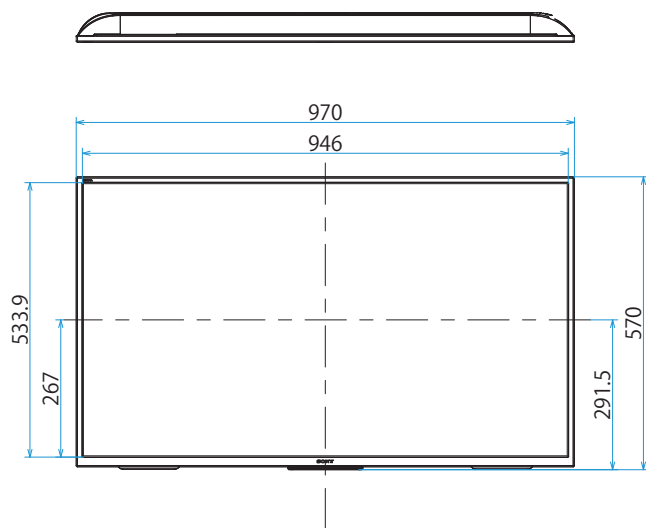

KJ-43X8000H

SONY

スタンドあり

単位：mm

スタンドなし

壁掛けユニット取付穴 (M6)
 ※ネジ長については取扱説明書を確認してください

標準壁掛け
(SU-WL450)

スリム壁掛け
(SU-WL450)