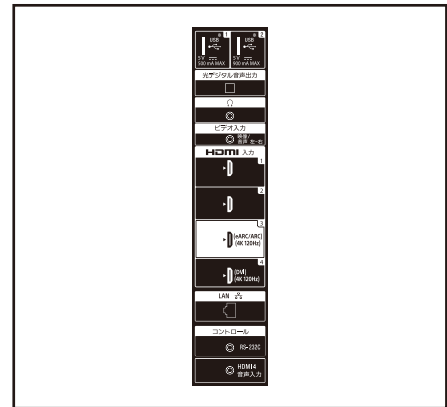

壁掛けユニット取付穴 (M6)
※同梱の壁掛け用アタッチメントをご利用ください
(アタッチメント利用前:M5)
※ネジ長については取扱説明書を確認してください