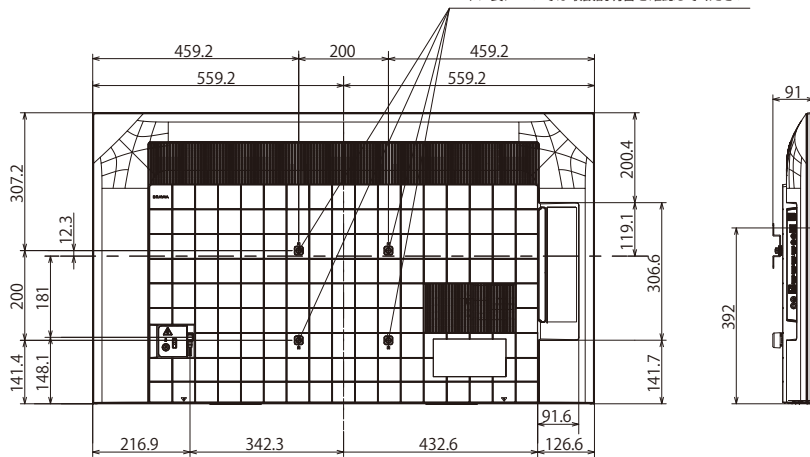

壁掛けユニット取付穴 (M6)
※同梱の壁掛け用アタッチメントをご利用ください
(アタッチメント利用前:M5)
※ネジ長については取扱説明書を確認してください