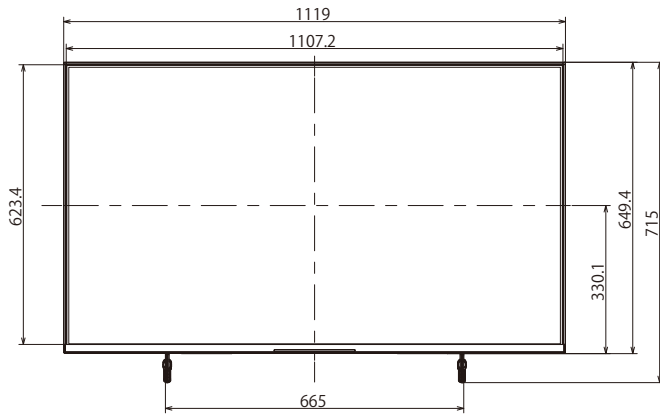

寸法図

FW-50BZ35J/BZ