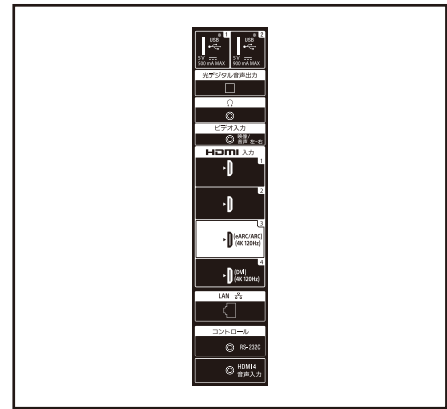

寸法図

FW-100BZ40J/BZ