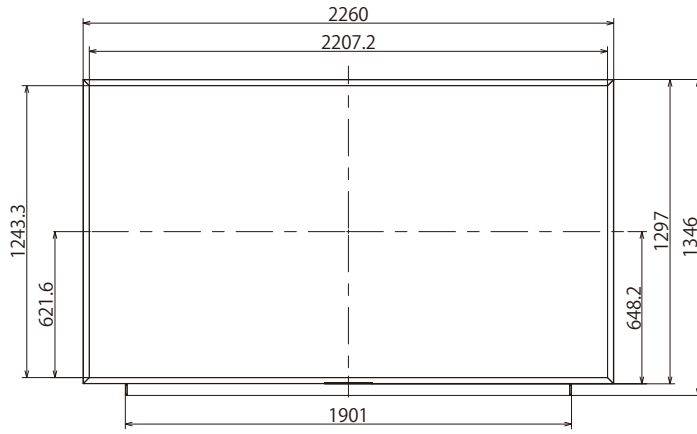

仕様書

型名 FW-100BZ40J/BZ

製品仕様

製品仕様		FW-100BZ40J/BZ
パネル性能	パネル	液晶パネル
	画面サイズ	100V型
	画素数	約829万画素(水平3,840×垂直2,160)
	輝度(ピーク輝度):cd/m ² *1	600(940)
	コントラスト*1	9,000:1
	ダイナミックコントラスト*1	600,000:1
	応答速度(Gray to Gray.Ave.):msec*1	7
	パネル種別	VA
	パネル表面処理	ハードコート ローリフレクシオン
	ヘイズ値	0.2%
	視野角(左右/上下):度*1	178/178(JEITA規格準拠コントラスト比10:1)
	エックス ワイド アングル	—
	バックライト	直下型LED部分駆動
画質	HDR信号対応*2	●(HDR10/HLG/Dolby Vision)
	高画質プロセッサー	XR
	超解像エンジン	XR 4K アップスケーリング
	高色域	XR トリルミナス プロ
	高コントラスト	XR コントラスト ブースター 5*3
	倍速機能	倍速駆動パネル/XR モーション クラリティ
音質	スピーカー数	2
	実用最大出力(JEITA):W	20(10+10)
	スピーカー種類	エックス バランスド スピーカー(フルレンジ×2)
	スピーカー機能	バスリフレックス
	Dolby Atmos対応	●
入出力端子	センタースピーカーモード	—
	コンポーネント入力端子	—
	ビデオ入力端子*4	1
	HDMI入力端子*5	4
	RS-232C*6	1
	光デジタル音声出力端子(AAC/PCM/AC3/DTS)	1
	ヘッドホン出力端子*7	1
	アナログ音声出力端子	—
	センタースピーカー入力端子	—
ネットワーク機能	USB端子	2
	LAN端子(100BASE-TX/10BASE-T)	1
	無線LAN機能*8	IEEE802.11ac/a/b/g/n
	無線LAN対応周波数	2.4GHz/5GHz
	Bluetoothオーディオ機器対応*9	●
	Bluetooth対応プロファイル	HID/HOGP/SPP/A2DP*10/AVRCP
	Google アシスタントbuilt-in	●*11
	Works with Apple AirPlay	●
	Chromecast built-in	●
	Works with Apple HomeKit	●
	Works with Google アシスタント	●
Works with Alexa	●	
各種寸法/質量	外形寸法(幅×高さ×奥行)[スタンド含む]:cm	226.0×129.7×9.8[226.0×134.6×47.5]
	スタンド幅:cm	190.1
	質量[スタンド含む]:kg	88.9[92.6]
	有効画面サイズ(幅×高さ、対角):cm	220.3×123.9、253
	梱包サイズ(幅×高さ×奥行):cm*12	244×156×38
	梱包サイズ(質量):kg*12	129
	ベゼル幅(上/左右/下):cm	2.6/2.6/2.6
	VESA対応(横×縦):cm	60×40
	ACアダプター ケーブル:cm	—
	電源コード:cm	200
その他	BS4K・110度CS4K/地上・BS・110度CS	—
	動作温度/動作湿度:℃/%	0~40/10~80(結露なきこと)
	消費電力[待機時]:W	426[0.5]
	年間消費電力量:kWh/年*13	—
	電源電圧(周波数)	100 V AC(50/60 Hz)
	縦置き*14	●*15
	傾斜設置*14	横設置時:前傾15度、後傾20度 縦設置時:前傾15度、後傾20度
	プロモード	●
	IPコントロール	●
	Android TV™	●
	HTML5/javascript	●
	DICOMガンマ設定*16	●
	HDMI2.1に規定される機能	4K/120fps、eARC*17、VRR、ALLM*18
時計/タイマー	●/●	
対応リモコン	赤外線方式リモコン(同梱)、無線方式リモコン(別売)*11	
付属品	標準スタンド、リモコン(赤外線)、単4形乾電池(2個)、ケーブルクランプ、電源コード、転倒防止用固定ベルト一式	

寸法図

FW-100BZ40J/BZ

壁掛けユニット取付穴 (M8)
 ※ネジ長については
 取扱説明書を確認してください