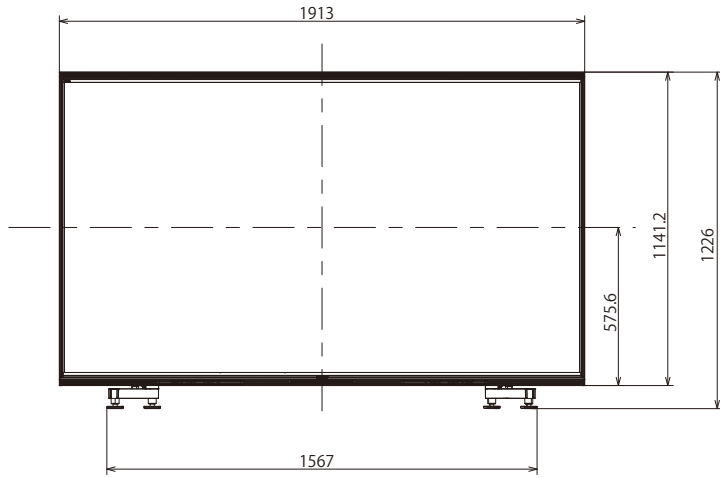

寸法図

KJ-85Z9H