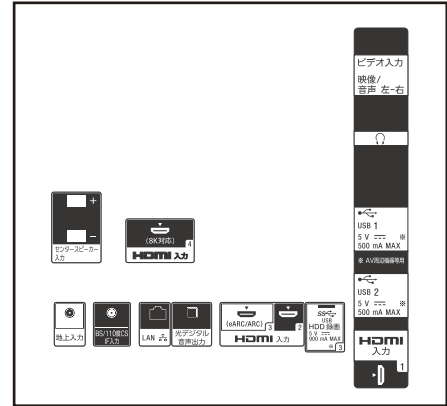

寸法図

KJ-85Z9H