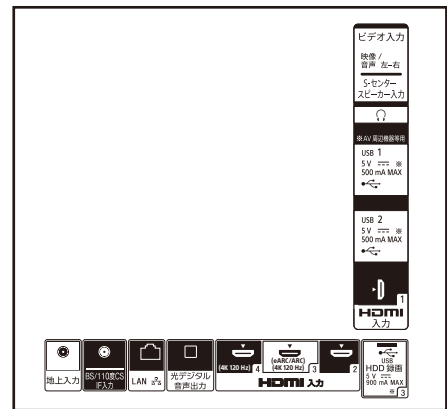

寸法図

XRJ-77A80J/LB

壁掛けユニット取付穴 (M6)
 ※ネジ長については取扱説明書を確認してください

XRJ-65A80J/LB

壁掛けユニット取付穴 (M6)
 ※ネジ長については取扱説明書を確認してください

寸法図

XRJ-55A80J/LB

壁掛けユニット取付穴 (M6)
 ※ネジ長については取扱説明書を確認してください