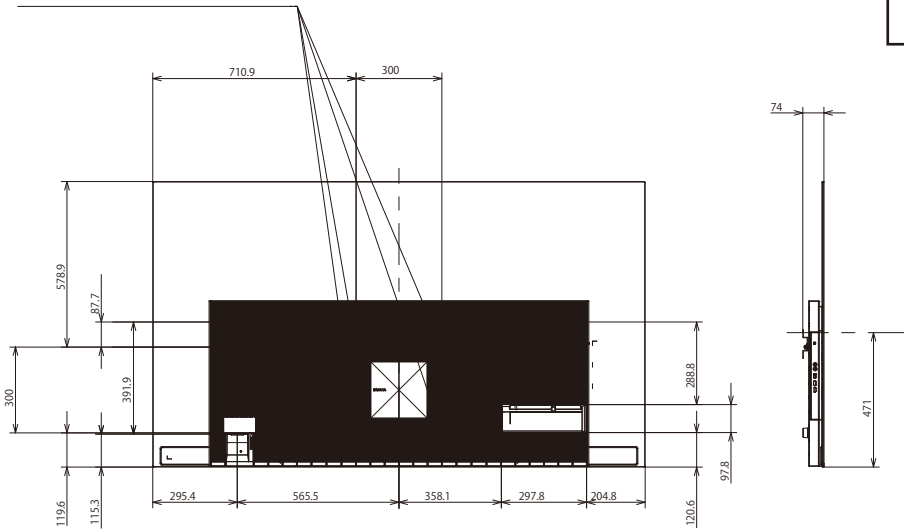

壁掛けユニット取付穴 (M6)
※ネジ長については取扱説明書を確認してください