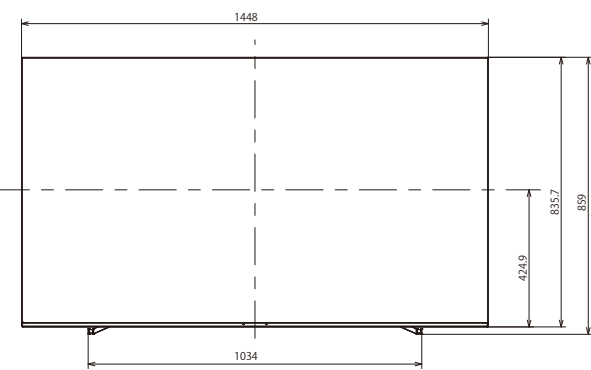

寸法図

XRJ-77A80J/LB

壁掛けユニット取付穴 (M6)
 ※ネジ長については取扱説明書を確認してください

XRJ-65A80J/LB

壁掛けユニット取付穴 (M6)
 ※ネジ長については取扱説明書を確認してください

寸法図

XRJ-55A80J/LB

壁掛けユニット取付穴 (M6)
 ※ネジ長については取扱説明書を確認してください