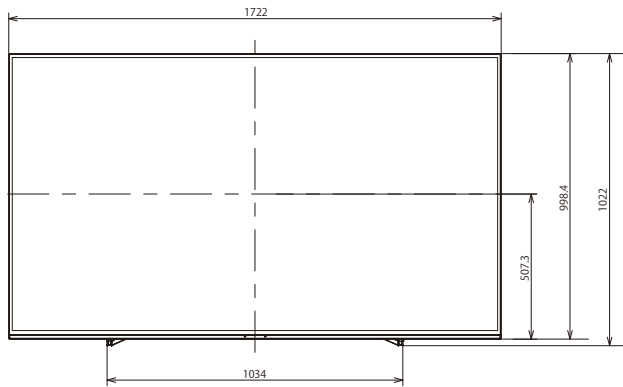

寸法図

XRJ-77A80J/LB

壁掛けユニット取付穴 (M6)
 ※ネジ長については取扱説明書を確認してください

XRJ-65A80J/LB

壁掛けユニット取付穴 (M6)
 ※ネジ長については取扱説明書を確認してください

寸法図

XRJ-55A80J/LB

壁掛けユニット取付穴 (M6)
 ※ネジ長については取扱説明書を確認してください