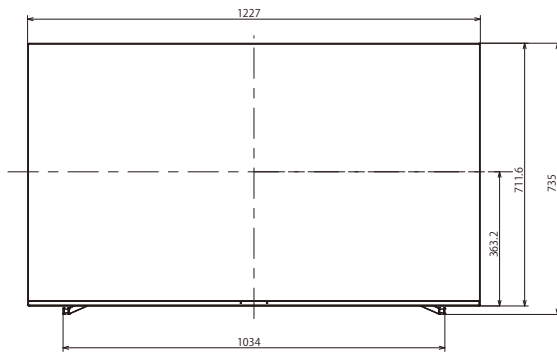

寸法図

XRJ-77A80J/LB

壁掛けユニット取付穴 (M6)
 ※ネジ長については取扱説明書を確認してください

XRJ-65A80J/LB

壁掛けユニット取付穴 (M6)
 ※ネジ長については取扱説明書を確認してください

寸法図

XRJ-55A80J/LB

壁掛けユニット取付穴 (M6)
 ※ネジ長については取扱説明書を確認してください