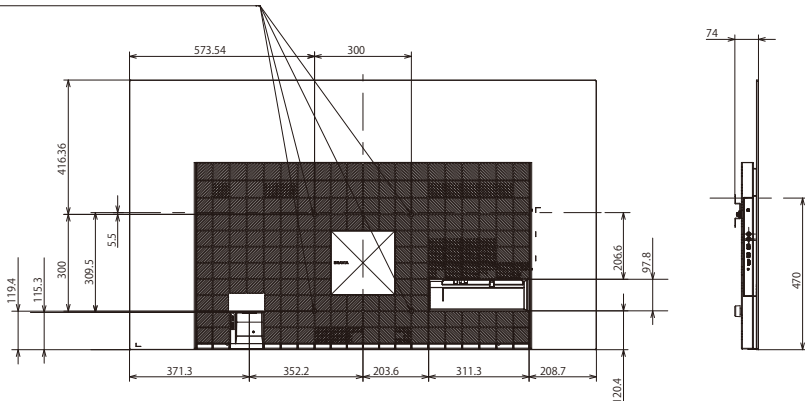

寸法図

XRJ-77A80J/LB

壁掛けユニット取付穴 (M6)
 ※ネジ長については取扱説明書を確認してください

XRJ-65A80J/LB

壁掛けユニット取付穴 (M6)
 ※ネジ長については取扱説明書を確認してください

寸法図

XRJ-55A80J/LB

壁掛けユニット取付穴 (M6)
 ※ネジ長については取扱説明書を確認してください