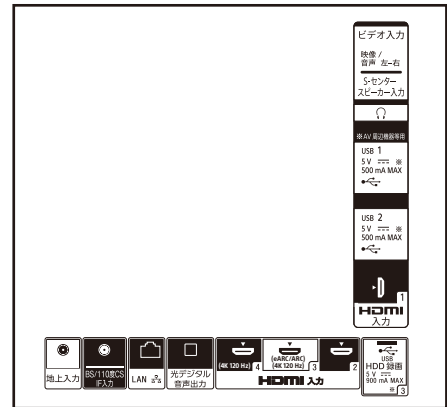

壁掛けユニット取付穴 (M6)
※ネジ長については取扱説明書を確認してください