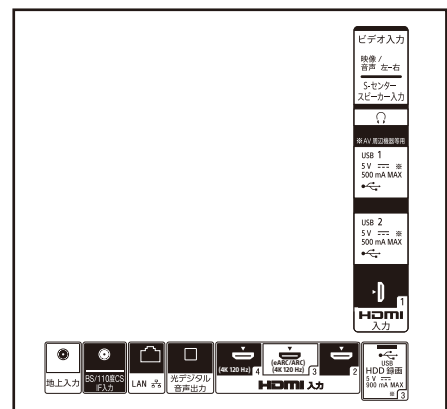

寸法図

XRJ-77A80J/LB

壁掛けユニット取付穴 (M6)
 ※ネジ長については取扱説明書を確認してください

XRJ-65A80J/LB

壁掛けユニット取付穴 (M6)
 ※ネジ長については取扱説明書を確認してください

寸法図

XRJ-55A80J/LB

壁掛けユニット取付穴 (M6)
 ※ネジ長については取扱説明書を確認してください