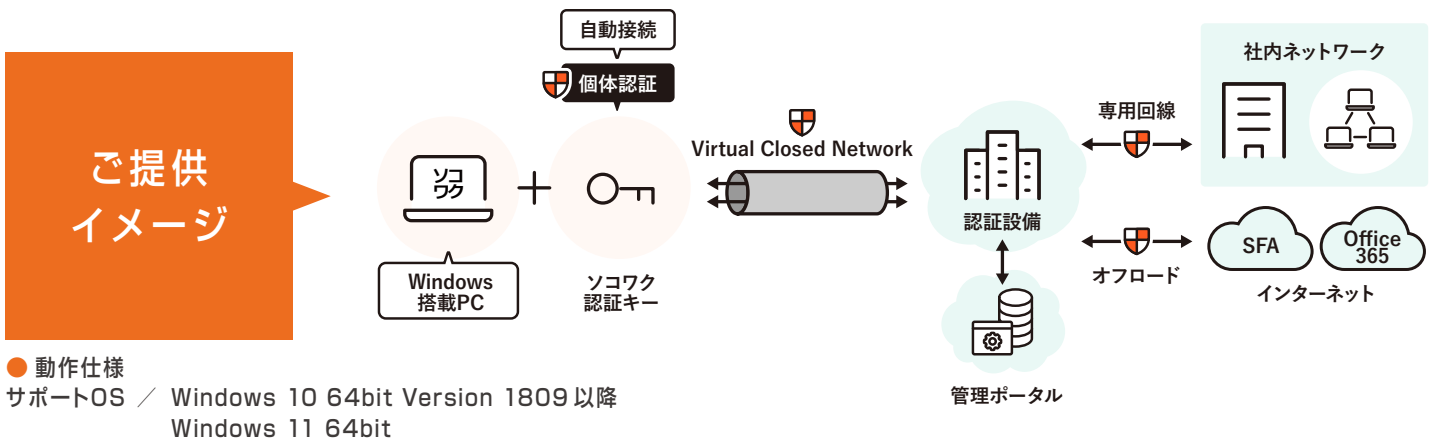

SECURITY

ソコワクでは、LTE/5Gのテクノロジーを利用しており、端末攻撃と通信経路の盗聴を防止しています。通信の認証に用いられるキーが通信経路上を流れることはありません。携帯電話同様に同じ個体を複製されない仕組みと、端末・認証設備双方で正しい相手との通信であることを確認することで、安全な認証と通信を行っています。

※テクノロジーとして、5G/LTEの認証技術を用いており、サービス利用に5G/LTEの通信デバイスは必須ではありません。