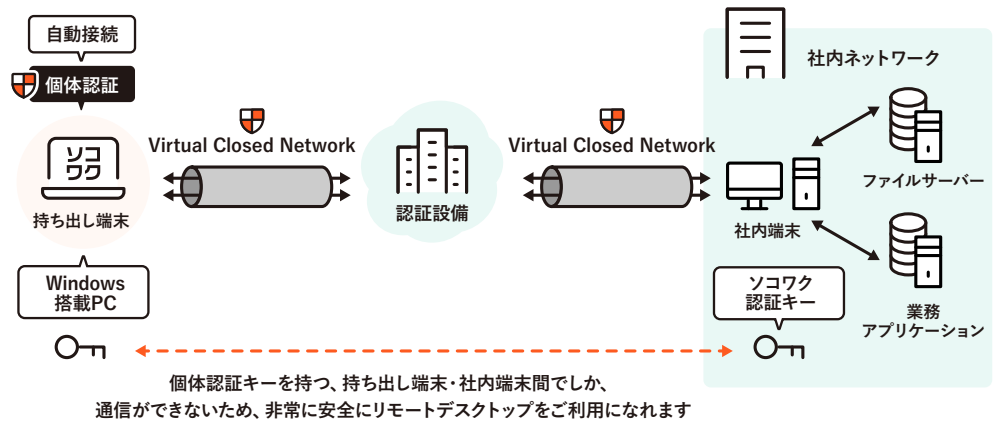

圧倒的な快適さで
サクサク作業が進みます
COMFORT

強固な個人認証だから実現できた、シンプルな自動接続で、PCを開けば即オンライン。アプリを起動することもIDやパスワードを入力する必要もありません。外出先や移動中でもすぐに作業にかかることができます。まるでオフィスで働いているような快適なユーザー体験が可能です。

最短5営業日で
導入可能
QUICKLY

お申込みから、最短5営業日でご利用が可能です。
通信回線の工事や、既存設備の大幅な設定変更も不要です。

強固なセキュリティで
不正アクセス・情報漏洩の
心配ありません
SECURITY

ソコワクでは、LTE/5Gのテクノロジーを利用しており、端末攻撃と通信経路の盗聴を防止しています。通信の認証に用いられるキーが通信経路上を流れることはありません。携帯電話同様に同じ個体を複製されない仕組みと、端末・認証設備双方で正しい相手との通信であることを確認することで、安全な認証と通信を行っています。

※テクノロジーとして、5G/LTEの認証技術を用いており、サービス利用に5G/LTEの通信デバイスは必須ではありません。

ご提供
イメージ

ご提供プラン・価格

詳細はWebサイトをご確認いただくか、販売店様にお問い合わせください。

ソコワク® は、VAIO株式会社の登録商標です。

VAIO 株式会社
〒399-8282 長野県安曇野市豊科5432
https://sokowaku.com

お問い合わせ

FATクライアントに最適な、
ソコワクもあります。詳しくはWEBへ！
0263-50-7002
受付時間⇒月～金 10:00～17:00 (12:00～13:00を省く) 土日祝日、当社指定休日を省く
sales@sokowaku.com